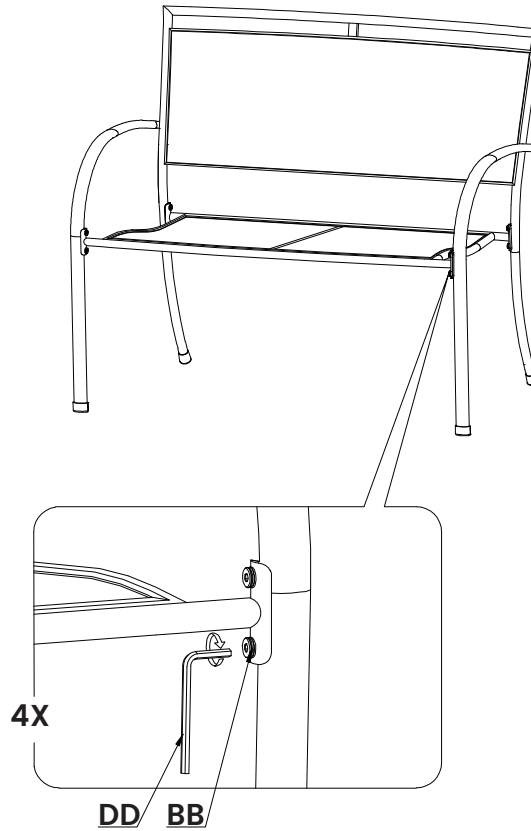

벤치 부품 목록

⚠ 경고: 조립하는 동안 새 파티오 가구의 손상을 방지하려면 카펫 등 부드러운 표면이나 포장 상자를 깔고 그 위에서 작업하십시오.

부품 번호	설명	수량
A	 왼쪽 팔걸이	1
B	 오른쪽 팔걸이	1
C	 시트 패널	1
D	 등받이 패널	1

부품 번호	설명	수량
AA	 플라스틱 부품	2
BB	 M6X20 볼트	8
CC	 M5X12 볼트	2
DD	 육각 렌치	1
EE	 플라스틱 받침	2

중요: 설명서를 자세히 읽고 나중에 참고할 수 있도록 잘 보관하십시오.

벤치 조립

1 단계

2 단계

3 단계

벤치 조립 (이어서)

4 단계

5 단계