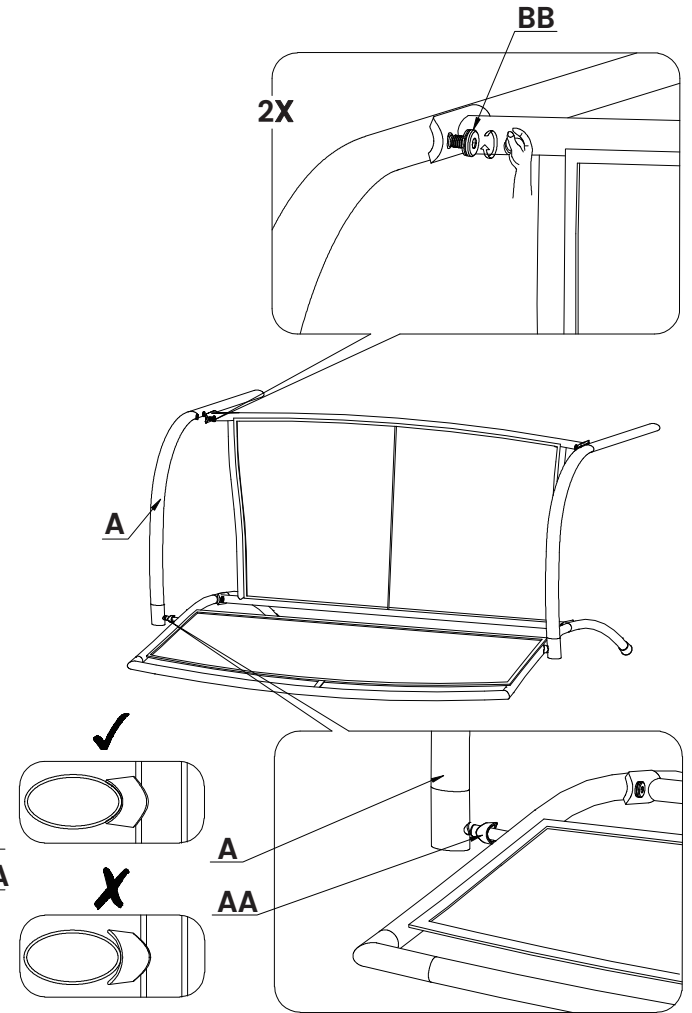

벤치 부품 목록

⚠ 경고: 조립하는 동안 새 파티오 가구의 손상을 방지하려면 카펫 등 부드러운 표면이나 포장 상자를 깔고 그 위에서 작업하십시오.

부품 번호	설명	수량
A	 왼쪽 팔걸이	1
B	 오른쪽 팔걸이	1
C	 시트 패널	1
D	 등받이 패널	1

부품 번호	설명	수량
AA	 플라스틱 부품	2
BB	 M6X20 볼트	8
CC	 M5X12 볼트	2
DD	 육각 렌치	1
EE	 플라스틱 받침	2

중요: 설명서를 자세히 읽고 나중에 참고할 수 있도록 잘 보관하십시오.

벤치 조립

1 단계

2 단계

3 단계

벤치 조립 (이어서)

4 단계

5 단계