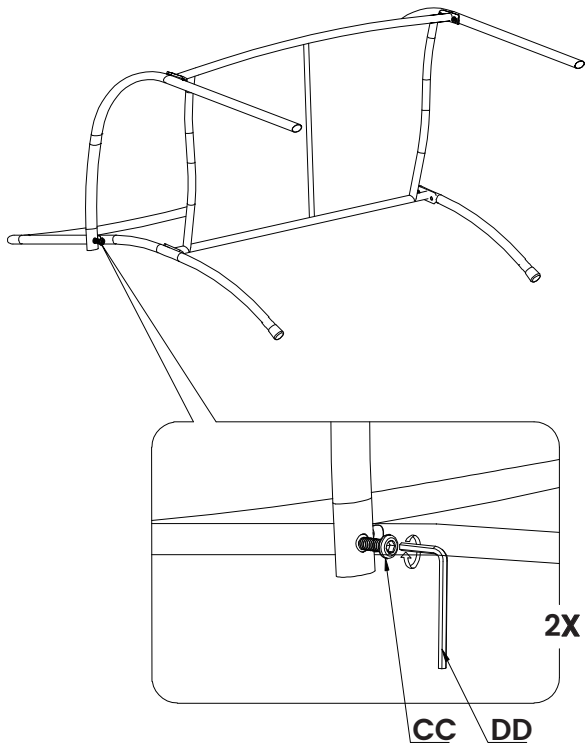

벤치 부품 목록

⚠ 경고: 조립하는 동안 새 파티오 가구의 손상을 방지하려면 카펫 등 부드러운 표면이나 포장 상자를 깔고 그 위에서 작업하십시오.

부품 번호	설명	수량
A	 왼쪽 팔걸이	1
B	 오른쪽 팔걸이	1
C	 시트 패널	1
D	 등받이 패널	1

부품 번호	설명	수량
AA	 플라스틱 부품	2
BB	 M6X20 볼트	8
CC	 M5X12 볼트	2
DD	 육각 렌치	1
EE	 플라스틱 받침	2

중요: 설명서를 자세히 읽고 나중에 참고할 수 있도록 잘 보관하십시오.

벤치 조립

1 단계

2 단계

3 단계

벤치 조립 (이어서)

4 단계

5 단계