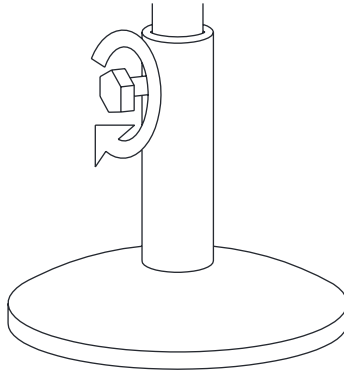

4 단계: 50 파운드(약 23kg) 이상의 무거운 받침대(미포함)에 파라솔을 끼웁니다. 받침대 측면의 나사를 조여 파라솔을 단단히 고정합니다.