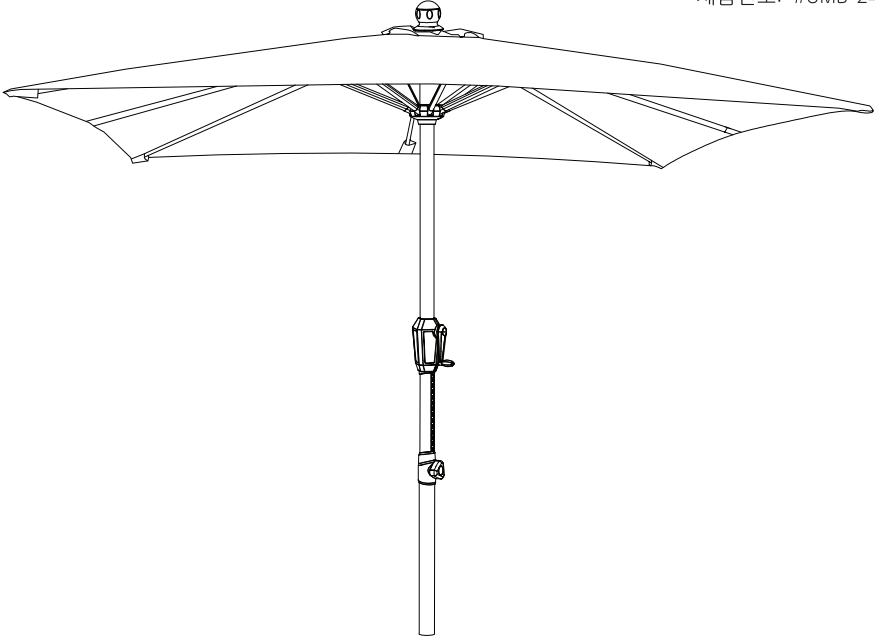

2.44Mx3.36M/8피트x11피트  
높이 조절식 알루미늄  
사각 파라솔

조립, 관리 및 사용설명서

ITM. / ART. 1751977, 1768228

제품번호: #UMB-248110

중요: 설명서를 자세히 읽고 나중에 참고할 수 있도록 잘  
보관하십시오

사용, 부품과 관련해 도움이 필요하거나 고객센터에 연락하려면:

**ATLeisure, LLC**

이메일 문의: [customerservice@atleisure.com](mailto:customerservice@atleisure.com)