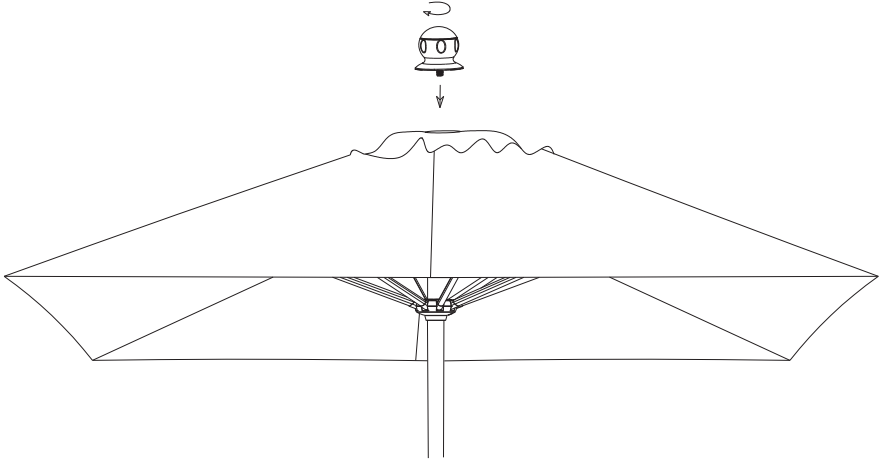

조립 및 사용

1 단계: 아직 부착되지 않은 경우 상단 장식(A)을 파라솔 프레임(C)상단에 연결한 다음 시계방향(오른쪽 방향)으로 돌려 고정합니다. 너무 세게 조이지 않도록 합니다.