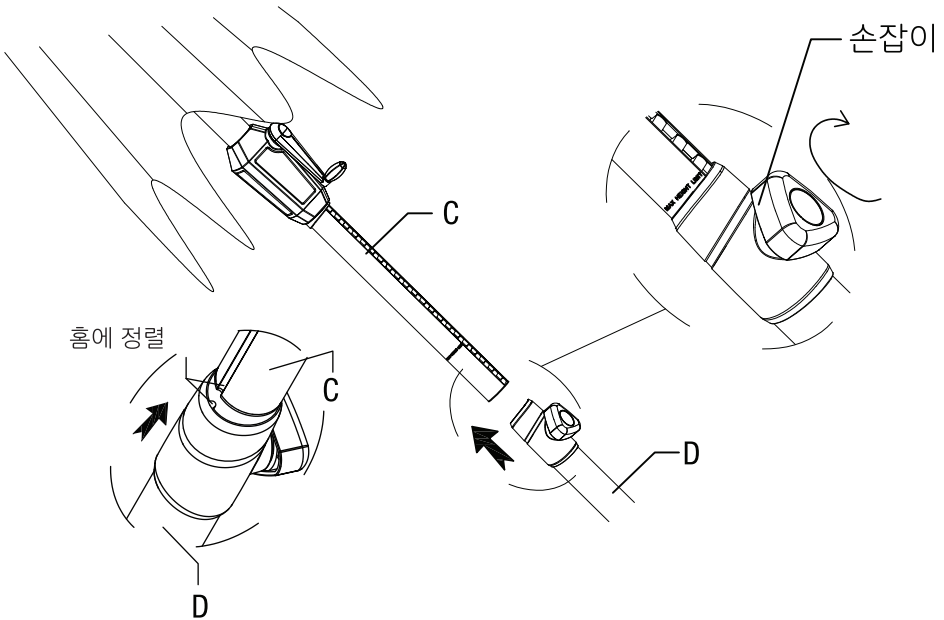

2 단계: 상단 폴을 하단 폴(D)에 삽입합니다. 그런 다음 손잡이를 시계방향으로 돌려 고정합니다.