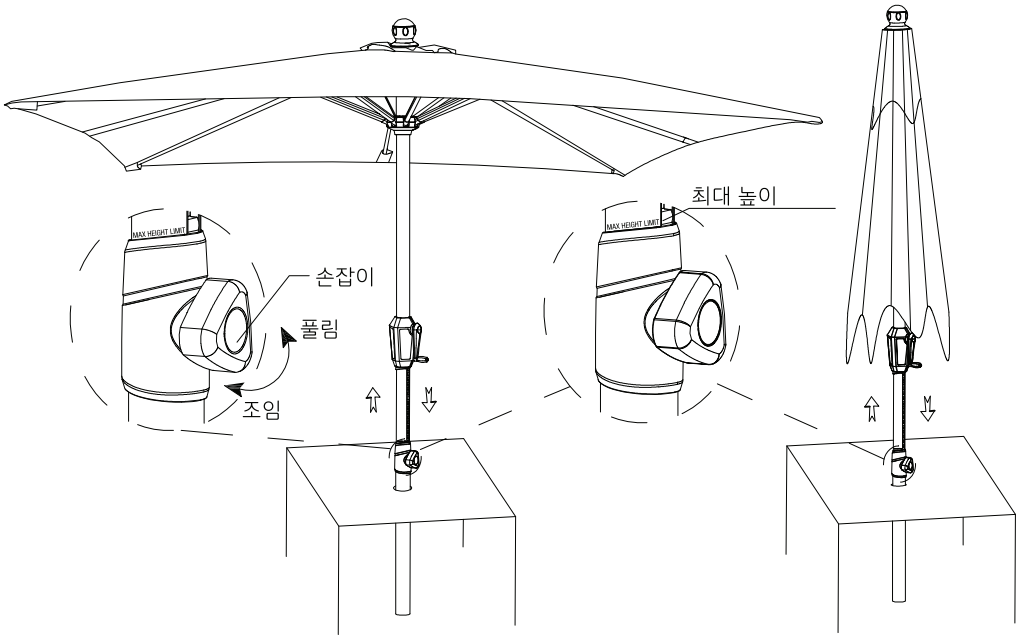

# 조립 및 사용

1 단계: 아직 부착되지 않은 경우 상단 장식(A)을 파라솔 프레임(C)상단에 연결한 다음 시계방향(오른쪽 방향)으로 돌려 고정합니다. 너무 세게 조이지 않도록 합니다.

2 단계: 상단 폴을 하단 폴(D)에 삽입합니다. 그런 다음 손잡이를 시계방향으로 돌려 고정합니다.

## 조립 및 사용

---

3 단계: 캐노피가 완전히 펼쳐질 때까지 크랭크 핸들을 시계방향(오른쪽 방향)으로 돌립니다. 크랭크 핸들을 반대 방향으로 돌리면 캐노피가 접힙니다. 그러면 동봉된 스트랩으로 고정합니다.

4 단계: 50 파운드(약 23kg) 이상의 무거운 받침대(미포함)에 파라솔을 끼웁니다. 받침대 측면의 나사를 조여 파라솔을 단단히 고정합니다.

## 조립 및 사용

5 단계: 높이 조절 기능을 사용하려는 경우, 손잡이를 시계방향으로 돌리면 높이가 고정됩니다. 손잡이를 시계 반대 방향으로 돌리면 느슨해져 높이를 조절할 수 있습니다.

참고: 폴이 너무 빨리 움직여 부상이 발생하는 것을 방지하기 위해 높이를 조절하는 동안 상단 폴을 잡고 있어야 합니다. 폴에 'MAX HEIGHT LIMIT' (최대 높이 한계) 표시가 보이면 손잡이를 시계 방향으로 더 이상 돌아가지 않을 때까지 돌려 단단히 고정합니다.