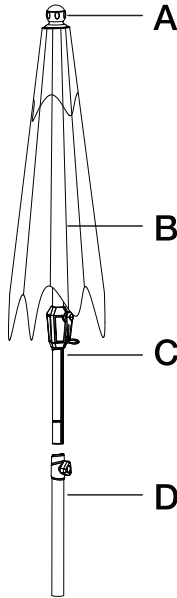

2.44Mx3.36M/8피트x11피트  
높이 조절식 알루미늄  
사각 파라솔

조립, 관리 및 사용설명서

ITM. / ART. 1751977, 1768228

제품번호: #UMB-248110

중요: 설명서를 자세히 읽고 나중에 참고할 수 있도록 잘  
보관하십시오

사용, 부품과 관련해 도움이 필요하거나 고객센터에 연락하려면:

**ATLeisure, LLC**

이메일 문의: [customerservice@atleisure.com](mailto:customerservice@atleisure.com)

## 패키지 목록

제품 조립을 시작하기 전 파라솔을 자세히 점검하고 하드웨어 부품이 모두 있는지 확인합니다. 깨끗하고 평평한 표면에 모든 하드웨어를 펼쳐 놓습니다. 그런 다음 부품과 패키지의 내용물 목록/아래 그림과 비교합니다. 손상되거나 누락된 부품이 있으면 (1) 파라솔을 조립하거나, (2) 받침대에 물/모래를 채우거나, (3) 구입처로 반품하지 마십시오. 고객 서비스는 이메일([customerservice@atleisure.com](mailto:customerservice@atleisure.com))로 연락하거나 <https://help.atleisure.com>에서 채팅(월~금 오전 8시~오후 5시(EST))을 이용해 연락할 수 있습니다.

## 조립 및 사용

5 단계: 높이 조절 기능을 사용하려는 경우, 손잡이를 시계방향으로 돌리면 높이가 고정됩니다. 손잡이를 시계 반대 방향으로 돌리면 느슨해져 높이를 조절할 수 있습니다.

참고: 폴이 너무 빨리 움직여 부상이 발생하는 것을 방지하기 위해 높이를 조절하는 동안 상단 폴을 잡고 있어야 합니다. 폴에 'MAX HEIGHT LIMIT' (최대 높이 한계) 표시가 보이면 손잡이를 시계 방향으로 더 이상 돌아가지 않을 때까지 돌려 단단히 고정합니다.

### 교체용 부품

부품	설명	재주문 번호
A	상단 장식	FNL-248110-A
B	캐노피 - 에비 잉크, 미라 워트t	CAN-248110-B-EI CAN-248110-B-MW
D	한단 폴	BMP-248110-D