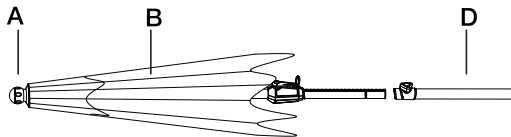

관리 및 유지 보수

캐노피 안쪽에 부착된 **Outdura®** 관리 및 청소 라벨을 참고하십시오.

경고 및 주의 사항

위험: 조립하는 동안 어린이가 조립 장소에 오지 못하게 하십시오.

경고: 시작하기 전 지침을 모두 읽고 설명된 단계에 따라 작업하십시오. 지침에 따라 조립/설치하지 않는 경우 파라솔이 쓰러져 인명 및/또는 재산에 피해가 발생할 수 있습니다.

경고: 강한 비바람이 부는 날에는 인명 및/또는 재산에 피해가 발생할 수 있으므로 파라솔을 사용하지 마십시오.

주의: 파라솔은 평평한 표면 위에서 조립하고 사용하십시오. 바람이 부는 날씨는 유리 테이블 위에 설치하지 마십시오. 유리가 깨질 수 있습니다.

중요: 최소 90일마다 볼트의 조임 상태를 점검하세요.

정보: 파라솔이 똑바로 세워질 수 있도록 전용 받침대(미포함)에 꽂아서 사용하길 권장합니다.

정보: 사용하지 않는 파라솔은 접어서 캐노피 보관용 스트랩으로 묶어 보관합니다.

정보: 본 설명서의 도면은 조립 및 작동을 설명하는 용도로만 제공됩니다. 이 도면은 실제 파라솔과 다를 수 있습니다.

교체용 부품

부품	설명	재주문 번호
A	상단 장식	FNL-248110-A
B	캐노피 - 에비 잉크, 미라 워트t	CAN-248110-B-EI CAN-248110-B-MW
D	한단 폴	BMP-248110-D