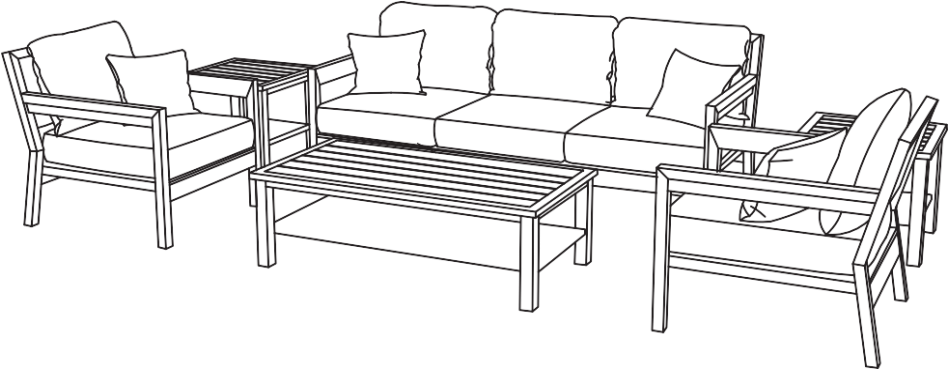

Atleisure™

CREATE YOUR ESCAPE

Maribela 의자 6종 세트

조립 및 관리 설명서

ITM. / ART. 1751989
제품 번호: #FRN-313890

중요: 설명서를 자세히 읽고 나중에 참고할 수 있도록 잘 보관하십시오

지원 또는 교체용 부품이 필요한 경우 품질 보증을 청구해야 하며, 이때 제품 번호를
요구할 수 있으므로 해당 설명서를 잘 보관하십시오.

설계: 미국

제조: 중국

목록

소파 및 커피 테이블	베개 및 쿠션	
패키지 목록 _____	2-3 패키지 목록 _____	15
소파 조립 _____	3-6 커버 제공 및 사용 안내 _____	15-16
커피테이블 조립 _____	7-8 관리 및 유지 보수 _____	16
패키지 목록 _____	8-9 제품 보증 _____	17
의자 및 사이드 테이블	경고 및 주의 사항 _____	16
의자 조립 _____	10-12 교체용 부품 _____	17
사이드 테이블 조립 _____	13- 14	