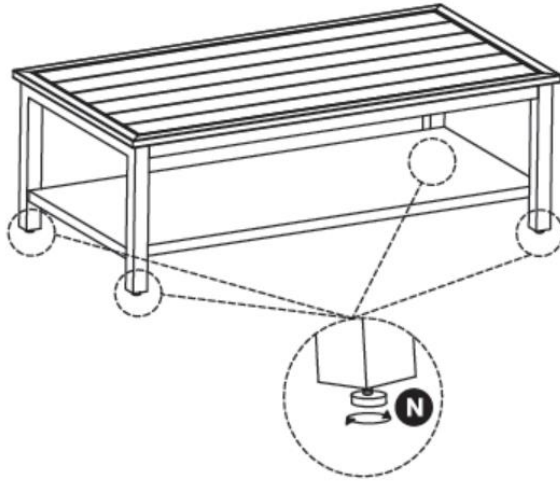

7 단계

커피 테이블 조립

1 단계

2 단계

커피테이블 조립(계속)

3 단계

의자 및 사이드 테이블 패키지 목록

주의: 제품이 손상될 수 있으므로 날카로운 도구를 사용하여 보호재를 제거하지 마십시오. 조립 전 모든 부품을 나열하여 누락된 부품이 없는지 확인하십시오.

하드웨어 목록:

부품	설명	수량
AA	M6x18mm 볼트	4
BB	M6x20mm 볼트	4
CC	M6x32mm 볼트	32
DD	와셔	36
EE	렌치	1

의자 및 사이드 테이블 패키지 목록(계속)

패키지 목록:

부품	설명	수량
A	팔걸이(왼쪽)	2
B	팔걸이(오른쪽)	2
I	시트	2
J	등받이	2
K	테이블 상판	2
L	선반	2
M	테이블 다리	4
N	높이 조절 발(팔걸이에 사전 조립됨)	16