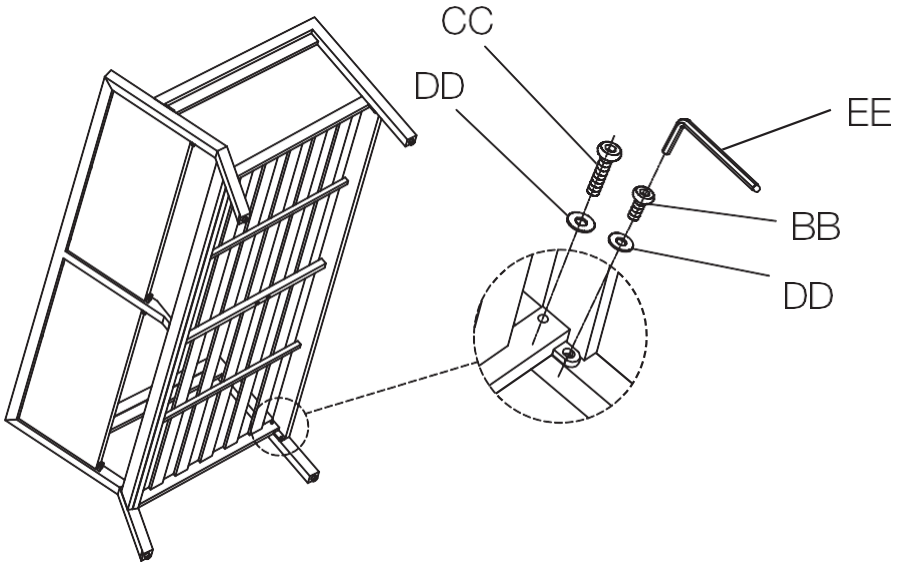

F

G

H

N

소파 및 커피 테이블 패키지 목록(계속)

부품	설명	수량
A	팔걸이(왼쪽)	1
B	팔걸이(오른쪽)	1
C	시트	1
D	등받이	1
E	중간 다리	1
F	테이블 상단	1
G	선반	1
H	테이블 다리	2
N	높이 조절 발(팔걸이에 사전 조립됨)	9

소파 조립

1 단계: 평평하고 깨끗하며 부드러운 표면에 모든 부품을 놓습니다.

소파 조립(계속)

2 단계

3 단계

소파 패키지 목록(계속)

4 단계

5 단계

소파 조립(계속)

6 단계

7 단계

커피 테이블 조립

1 단계

2 단계

커피테이블 조립(계속)

3 단계

의자 및 사이드 테이블 패키지 목록

주의: 제품이 손상될 수 있으므로 날카로운 도구를 사용하여 보호재를 제거하지 마십시오. 조립 전 모든 부품을 나열하여 누락된 부품이 없는지 확인하십시오.

하드웨어 목록:

부품	설명	수량
AA	M6x18mm 볼트	4
BB	M6x20mm 볼트	4
CC	M6x32mm 볼트	32
DD	와셔	36
EE	렌치	1

의자 및 사이드 테이블 패키지 목록(계속)

패키지 목록:

부품	설명	수량
A	팔걸이(왼쪽)	2
B	팔걸이(오른쪽)	2
I	시트	2
J	등받이	2
K	테이블 상판	2
L	선반	2
M	테이블 다리	4
N	높이 조절 발(팔걸이에 사전 조립됨)	16