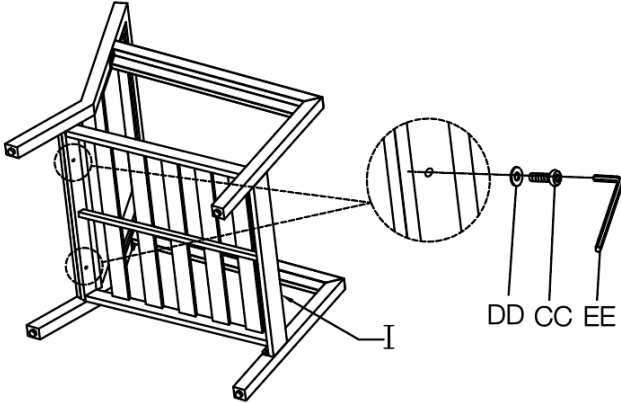

하드웨어 목록:

부품	설명	수량
AA	M6x18mm 볼트	4
BB	M6x20mm 볼트	4
CC	M6x32mm 볼트	32
DD	와셔	36
EE	렌치	1

의자 및 사이드 테이블 패키지 목록(계속)

패키지 목록:

부품	설명	수량
A	팔걸이(왼쪽)	2
B	팔걸이(오른쪽)	2
I	시트	2
J	등받이	2
K	테이블 상판	2
L	선반	2
M	테이블 다리	4
N	높이 조절 발(팔걸이에 사전 조립됨)	16

의자 조립

1 단계: 평평하고 깨끗하며 부드러운 표면에 모든 부품을 놓습니다.

2 단계

의자 조립 (계속)

3 단계

4 단계

의자 조립(계속)

5 단계

6 단계

사이드 테이블 조립

1 단계: 평평하고 깨끗하며 부드러운 표면에 모든 부품을 놓습니다.

2 단계

사이드 테이블 조립(계속)

3 단계

베개 및 쿠션 패키지 목록

부품	설명	수량
A	시트 쿠션	5
B	등받이 쿠션	5
C	베개	4