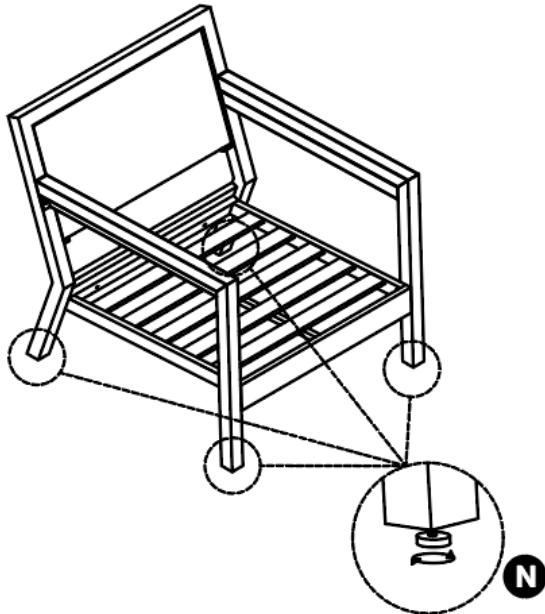

하드웨어 목록:

부품	설명	수량
AA	M6x18mm 볼트	4
BB	M6x20mm 볼트	4
CC	M6x32mm 볼트	32
DD	와셔	36
EE	렌치	1

의자 및 사이드 테이블 패키지 목록(계속)

패키지 목록:

부품	설명	수량
A	팔걸이(왼쪽)	2
B	팔걸이(오른쪽)	2
I	시트	2
J	등받이	2
K	테이블 상판	2
L	선반	2
M	테이블 다리	4
N	높이 조절 발(팔걸이에 사전 조립됨)	16

의자 조립

1 단계: 평평하고 깨끗하며 부드러운 표면에 모든 부품을 놓습니다.

2 단계

의자 조립 (계속)

3 단계

4 단계

의자 조립(계속)

5 단계

6 단계

사이드 테이블 조립

1 단계: 평평하고 깨끗하며 부드러운 표면에 모든 부품을 놓습니다.

2 단계

사이드 테이블 조립(계속)

3 단계

베개 및 쿠션 패키지 목록

부품	설명	수량
A	시트 쿠션	5
B	등받이 쿠션	5
C	베개	4