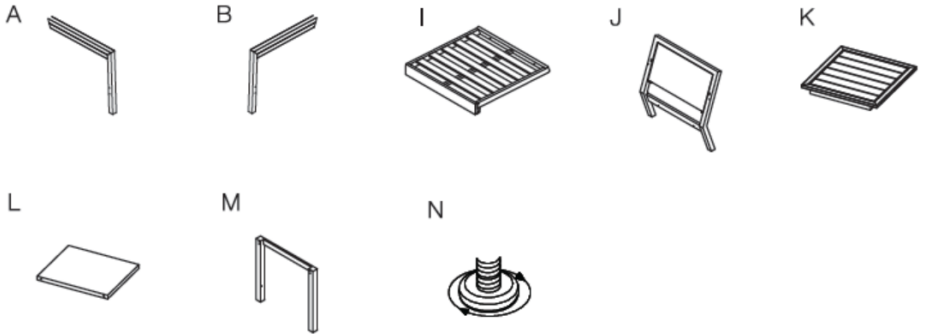

F

G

H

N

소파 및 커피 테이블 패키지 목록(계속)

부품	설명	수량
A	팔걸이(왼쪽)	1
B	팔걸이(오른쪽)	1
C	시트	1
D	등받이	1
E	중간 다리	1
F	테이블 상단	1
G	선반	1
H	테이블 다리	2
N	높이 조절 발(팔걸이에 사전 조립됨)	9

소파 조립

1 단계: 평평하고 깨끗하며 부드러운 표면에 모든 부품을 놓습니다.

7 단계

커피 테이블 조립

1 단계

2 단계

커피테이블 조립(계속)

3 단계

의자 및 사이드 테이블 패키지 목록

주의: 제품이 손상될 수 있으므로 날카로운 도구를 사용하여 보호재를 제거하지 마십시오. 조립 전 모든 부품을 나열하여 누락된 부품이 없는지 확인하십시오.

하드웨어 목록:

부품	설명	수량
AA	M6x18mm 볼트	4
BB	M6x20mm 볼트	4
CC	M6x32mm 볼트	32
DD	와셔	36
EE	렌치	1

의자 및 사이드 테이블 패키지 목록(계속)

패키지 목록:

부품	설명	수량
A	팔걸이(왼쪽)	2
B	팔걸이(오른쪽)	2
I	시트	2
J	등받이	2
K	테이블 상판	2
L	선반	2
M	테이블 다리	4
N	높이 조절 발(팔걸이에 사전 조립됨)	16