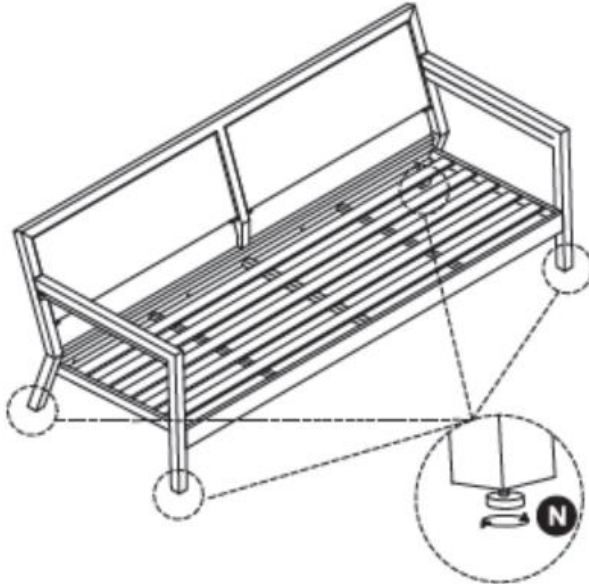

F

G

H

N

소파 및 커피 테이블 패키지 목록(계속)

부품	설명	수량
A	팔걸이(왼쪽)	1
B	팔걸이(오른쪽)	1
C	시트	1
D	등받이	1
E	중간 다리	1
F	테이블 상단	1
G	선반	1
H	테이블 다리	2
N	높이 조절 발(팔걸이에 사전 조립됨)	9

소파 조립

1 단계: 평평하고 깨끗하며 부드러운 표면에 모든 부품을 놓습니다.

소파 조립(계속)

2 단계

3 단계

소파 패키지 목록(계속)

4 단계

5 단계

소파 조립(계속)

6 단계

7 단계

커피 테이블 조립

1 단계

2 단계

커피테이블 조립(계속)

3 단계

의자 및 사이드 테이블 패키지 목록

주의: 제품이 손상될 수 있으므로 날카로운 도구를 사용하여 보호재를 제거하지 마십시오. 조립 전 모든 부품을 나열하여 누락된 부품이 없는지 확인하십시오.