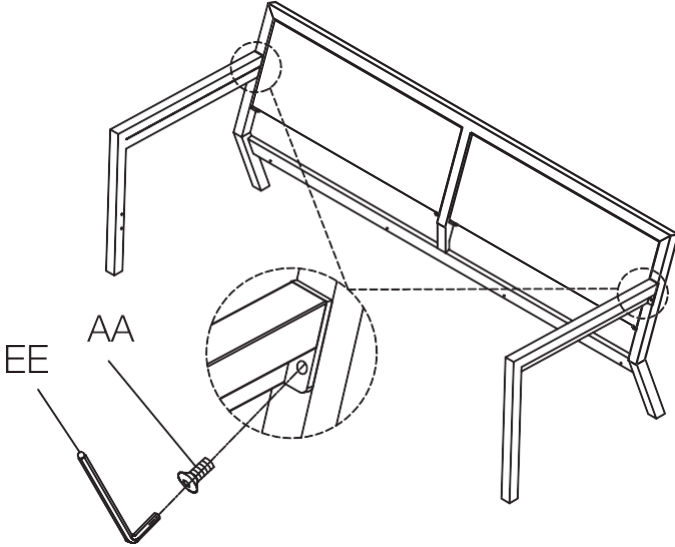

소파 조립(계속)

2 단계