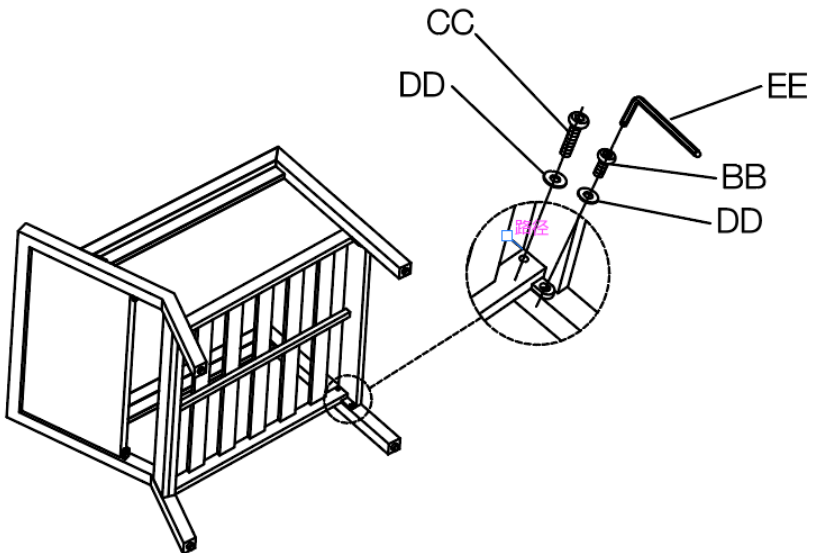

하드웨어 목록:

부품	설명	수량
AA	M6x18mm 볼트	4
BB	M6x20mm 볼트	4
CC	M6x32mm 볼트	32
DD	와셔	36
EE	렌치	1

의자 및 사이드 테이블 패키지 목록(계속)

패키지 목록:

부품	설명	수량
A	팔걸이(왼쪽)	2
B	팔걸이(오른쪽)	2
I	시트	2
J	등받이	2
K	테이블 상판	2
L	선반	2
M	테이블 다리	4
N	높이 조절 발(팔걸이에 사전 조립됨)	16

의자 조립

1 단계: 평평하고 깨끗하며 부드러운 표면에 모든 부품을 놓습니다.

2 단계

의자 조립 (계속)

3 단계

4 단계

의자 조립(계속)

5 단계

6 단계

사이드 테이블 조립

1 단계: 평평하고 깨끗하며 부드러운 표면에 모든 부품을 놓습니다.

2 단계

사이드 테이블 조립(계속)

3 단계

베개 및 쿠션 패키지 목록

부품	설명	수량
A	시트 쿠션	5
B	등받이 쿠션	5
C	베개	4