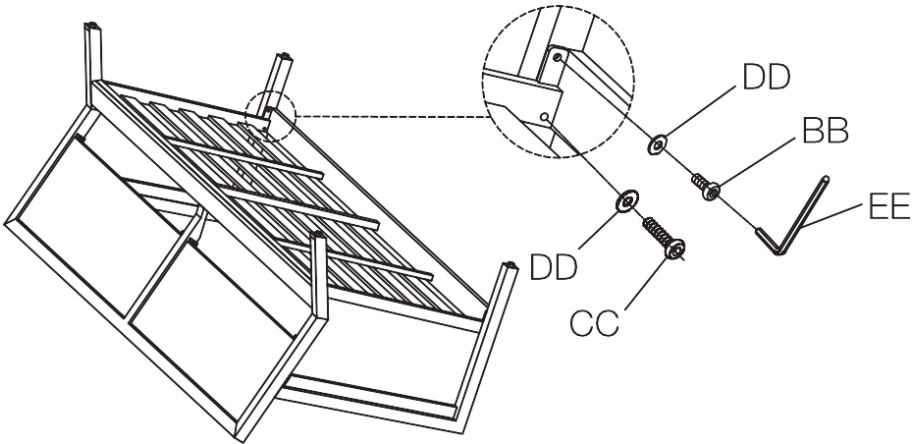

F

G

H

N

소파 및 커피 테이블 패키지 목록(계속)

부품	설명	수량
A	팔걸이(왼쪽)	1
B	팔걸이(오른쪽)	1
C	시트	1
D	등받이	1
E	중간 다리	1
F	테이블 상단	1
G	선반	1
H	테이블 다리	2
N	높이 조절 발(팔걸이에 사전 조립됨)	9

소파 조립

1 단계: 평평하고 깨끗하며 부드러운 표면에 모든 부품을 놓습니다.

소파 조립(계속)

2 단계

3 단계

소파 패키지 목록(계속)

4 단계

5 단계

소파 조립(계속)

6 단계

하드웨어 목록:

부품	설명	수량
AA	M6x18mm 볼트	4
BB	M6x20mm 볼트	4
CC	M6x32mm 볼트	32
DD	와셔	36
EE	렌치	1

의자 및 사이드 테이블 패키지 목록(계속)

패키지 목록:

부품	설명	수량
A	팔걸이(왼쪽)	2
B	팔걸이(오른쪽)	2
I	시트	2
J	등받이	2
K	테이블 상판	2
L	선반	2
M	테이블 다리	4
N	높이 조절 발(팔걸이에 사전 조립됨)	16