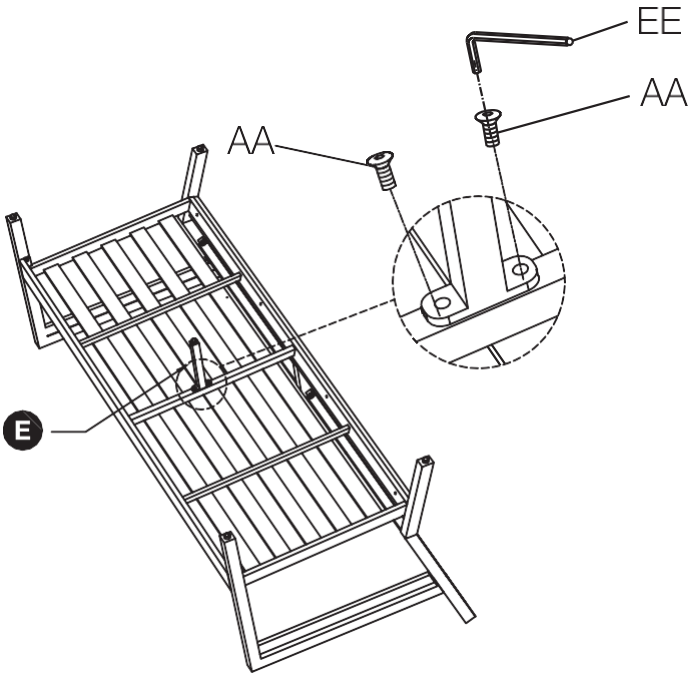

F

G

H

N

소파 및 커피 테이블 패키지 목록(계속)

부품	설명	수량
A	팔걸이(왼쪽)	1
B	팔걸이(오른쪽)	1
C	시트	1
D	등받이	1
E	중간 다리	1
F	테이블 상단	1
G	선반	1
H	테이블 다리	2
N	높이 조절 발(팔걸이에 사전 조립됨)	9

소파 조립

1 단계: 평평하고 깨끗하며 부드러운 표면에 모든 부품을 놓습니다.

소파 조립(계속)

2 단계

3 단계

소파 패키지 목록(계속)

4 단계

5 단계

소파 조립(계속)

6 단계

7 단계

커피 테이블 조립

1 단계

2 단계

커피테이블 조립(계속)

3 단계

의자 및 사이드 테이블 패키지 목록

주의: 제품이 손상될 수 있으므로 날카로운 도구를 사용하여 보호재를 제거하지 마십시오. 조립 전 모든 부품을 나열하여 누락된 부품이 없는지 확인하십시오.

하드웨어 목록:

부품	설명	수량
AA	M6x18mm 볼트	4
BB	M6x20mm 볼트	4
CC	M6x32mm 볼트	32
DD	와셔	36
EE	렌치	1

의자 및 사이드 테이블 패키지 목록(계속)

패키지 목록:

부품	설명	수량
A	팔걸이(왼쪽)	2
B	팔걸이(오른쪽)	2
I	시트	2
J	등받이	2
K	테이블 상판	2
L	선반	2
M	테이블 다리	4
N	높이 조절 발(팔걸이에 사전 조립됨)	16