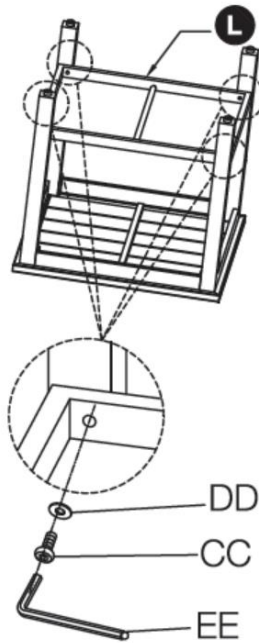

F

G

H

N

소파 및 커피 테이블 패키지 목록(계속)

부품	설명	수량
A	팔걸이(왼쪽)	1
B	팔걸이(오른쪽)	1
C	시트	1
D	등받이	1
E	중간 다리	1
F	테이블 상단	1
G	선반	1
H	테이블 다리	2
N	높이 조절 발(팔걸이에 사전 조립됨)	9

소파 조립

1 단계: 평평하고 깨끗하며 부드러운 표면에 모든 부품을 놓습니다.

하드웨어 목록:

부품	설명	수량
AA	M6x18mm 볼트	4
BB	M6x20mm 볼트	4
CC	M6x32mm 볼트	32
DD	와셔	36
EE	렌치	1

의자 및 사이드 테이블 패키지 목록(계속)

패키지 목록:

부품	설명	수량
A	팔걸이(왼쪽)	2
B	팔걸이(오른쪽)	2
I	시트	2
J	등받이	2
K	테이블 상판	2
L	선반	2
M	테이블 다리	4
N	높이 조절 발(팔걸이에 사전 조립됨)	16

의자 조립

1 단계: 평평하고 깨끗하며 부드러운 표면에 모든 부품을 놓습니다.

2 단계

의자 조립 (계속)

3 단계

4 단계

의자 조립(계속)

5 단계

6 단계

사이드 테이블 조립

1 단계: 평평하고 깨끗하며 부드러운 표면에 모든 부품을 놓습니다.

2 단계

사이드 테이블 조립(계속)

3 단계

베개 및 쿠션 패키지 목록

부품	설명	수량
A	시트 쿠션	5
B	등받이 쿠션	5
C	베개	4