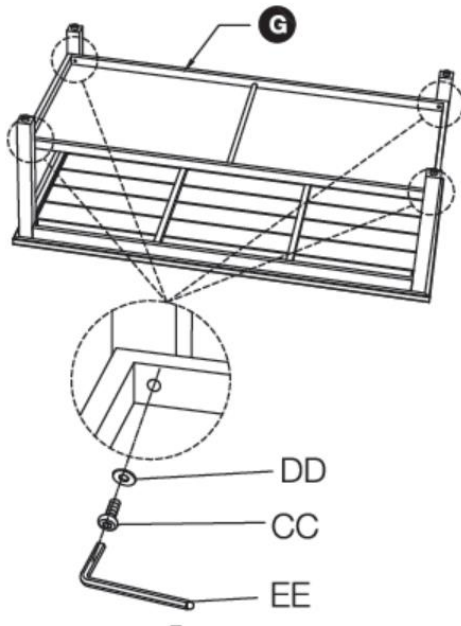

F

G

H

N

소파 및 커피 테이블 패키지 목록(계속)

부품	설명	수량
A	팔걸이(왼쪽)	1
B	팔걸이(오른쪽)	1
C	시트	1
D	등받이	1
E	중간 다리	1
F	테이블 상단	1
G	선반	1
H	테이블 다리	2
N	높이 조절 발(팔걸이에 사전 조립됨)	9

소파 조립

1 단계: 평평하고 깨끗하며 부드러운 표면에 모든 부품을 놓습니다.

7 단계

커피 테이블 조립

1 단계

2 단계

커피테이블 조립(계속)

3 단계

의자 및 사이드 테이블 패키지 목록

주의: 제품이 손상될 수 있으므로 날카로운 도구를 사용하여 보호재를 제거하지 마십시오. 조립 전 모든 부품을 나열하여 누락된 부품이 없는지 확인하십시오.

하드웨어 목록:

부품	설명	수량
AA	M6x18mm 볼트	4
BB	M6x20mm 볼트	4
CC	M6x32mm 볼트	32
DD	와셔	36
EE	렌치	1

의자 및 사이드 테이블 패키지 목록(계속)

패키지 목록:

부품	설명	수량
A	팔걸이(왼쪽)	2
B	팔걸이(오른쪽)	2
I	시트	2
J	등받이	2
K	테이블 상판	2
L	선반	2
M	테이블 다리	4
N	높이 조절 발(팔걸이에 사전 조립됨)	16