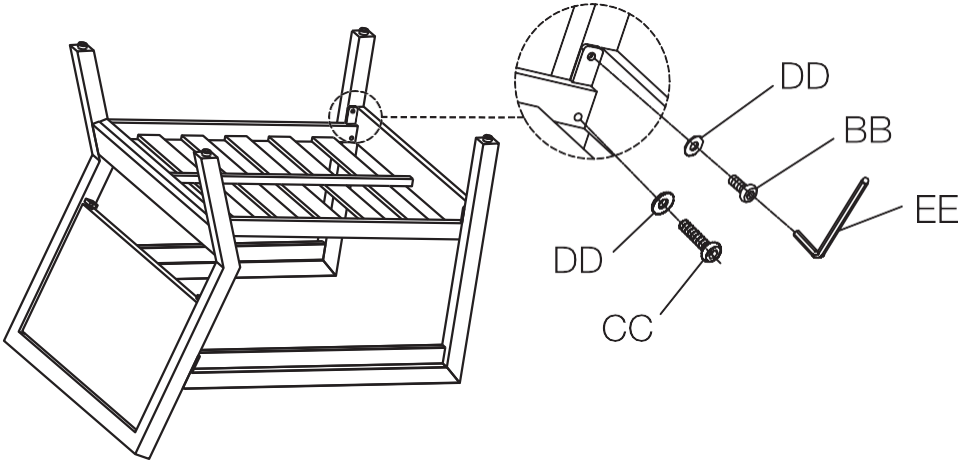

하드웨어 목록:

부품	설명	수량
AA	M6x18mm 볼트	4
BB	M6x20mm 볼트	4
CC	M6x32mm 볼트	32
DD	와셔	36
EE	렌치	1

의자 및 사이드 테이블 패키지 목록(계속)

패키지 목록:

부품	설명	수량
A	팔걸이(왼쪽)	2
B	팔걸이(오른쪽)	2
I	시트	2
J	등받이	2
K	테이블 상판	2
L	선반	2
M	테이블 다리	4
N	높이 조절 발(팔걸이에 사전 조립됨)	16

의자 조립

1 단계: 평평하고 깨끗하며 부드러운 표면에 모든 부품을 놓습니다.

2 단계

의자 조립 (계속)

3 단계

4 단계

의자 조립(계속)

5 단계

6 단계

사이드 테이블 조립

1 단계: 평평하고 깨끗하며 부드러운 표면에 모든 부품을 놓습니다.

2 단계

사이드 테이블 조립(계속)

3 단계

베개 및 쿠션 패키지 목록

부품	설명	수량
A	시트 쿠션	5
B	등받이 쿠션	5
C	베개	4