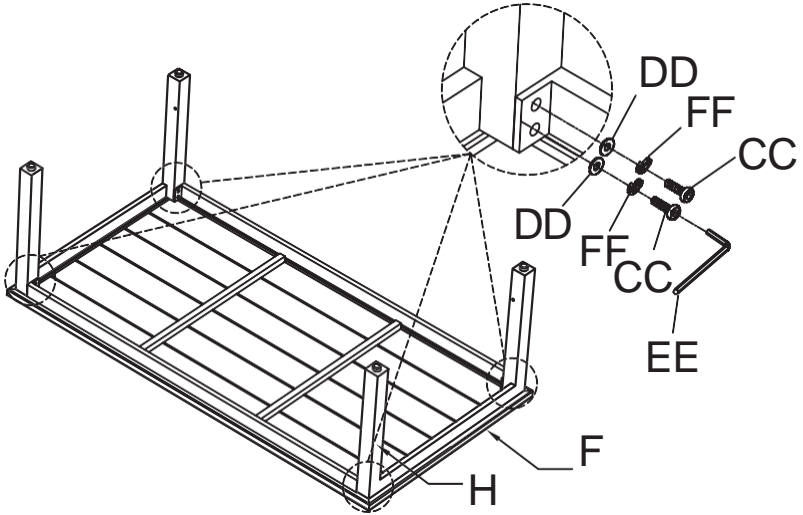

커피 테이블 조립

1 단계