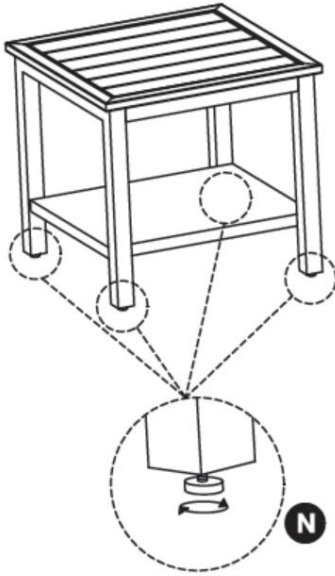

하드웨어 목록:

부품	설명	수량
AA	M6x18mm 볼트	4
BB	M6x20mm 볼트	4
CC	M6x32mm 볼트	32
DD	와셔	36
EE	렌치	1

의자 및 사이드 테이블 패키지 목록(계속)

패키지 목록:

부품	설명	수량
A	팔걸이(왼쪽)	2
B	팔걸이(오른쪽)	2
I	시트	2
J	등받이	2
K	테이블 상판	2
L	선반	2
M	테이블 다리	4
N	높이 조절 발(팔걸이에 사전 조립됨)	16

의자 조립

1 단계: 평평하고 깨끗하며 부드러운 표면에 모든 부품을 놓습니다.

2 단계

의자 조립 (계속)

3 단계

4 단계

의자 조립(계속)

5 단계

6 단계

사이드 테이블 조립

1 단계: 평평하고 깨끗하며 부드러운 표면에 모든 부품을 놓습니다.

2 단계

사이드 테이블 조립(계속)

3 단계

베개 및 쿠션 패키지 목록

부품	설명	수량
A	시트 쿠션	5
B	등받이 쿠션	5
C	베개	4