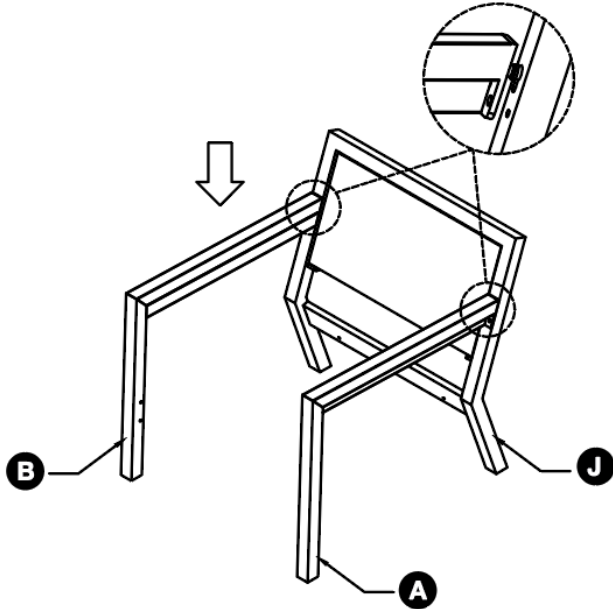

하드웨어 목록:

부품	설명	수량
AA	M6x18mm 볼트	4
BB	M6x20mm 볼트	4
CC	M6x32mm 볼트	32
DD	와셔	36
EE	렌치	1

의자 및 사이드 테이블 패키지 목록(계속)

패키지 목록:

부품	설명	수량
A	팔걸이(왼쪽)	2
B	팔걸이(오른쪽)	2
I	시트	2
J	등받이	2
K	테이블 상판	2
L	선반	2
M	테이블 다리	4
N	높이 조절 발(팔걸이에 사전 조립됨)	16

의자 조립

1 단계: 평평하고 깨끗하며 부드러운 표면에 모든 부품을 놓습니다.

2 단계

의자 조립 (계속)

3 단계

4 단계

의자 조립(계속)

5 단계