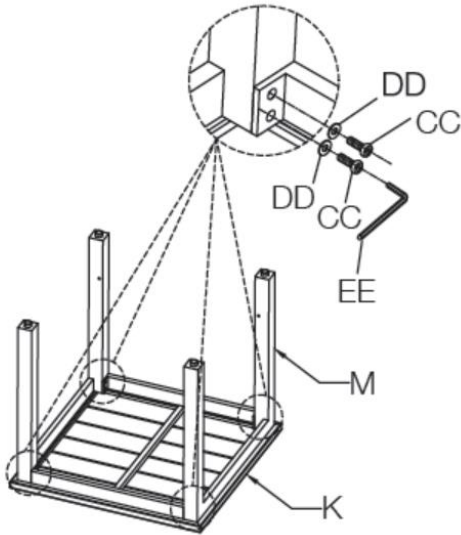

하드웨어 목록:

부품	설명	수량
AA	M6x18mm 볼트	4
BB	M6x20mm 볼트	4
CC	M6x32mm 볼트	32
DD	와셔	36
EE	렌치	1

의자 및 사이드 테이블 패키지 목록(계속)

패키지 목록:

부품	설명	수량
A	팔걸이(왼쪽)	2
B	팔걸이(오른쪽)	2
I	시트	2
J	등받이	2
K	테이블 상판	2
L	선반	2
M	테이블 다리	4
N	높이 조절 발(팔걸이에 사전 조립됨)	16

의자 조립

1 단계: 평평하고 깨끗하며 부드러운 표면에 모든 부품을 놓습니다.

2 단계

의자 조립 (계속)

3 단계

4 단계

의자 조립(계속)

5 단계

6 단계

사이드 테이블 조립

1 단계: 평평하고 깨끗하며 부드러운 표면에 모든 부품을 놓습니다.

2 단계

사이드 테이블 조립(계속)

3 단계

베개 및 쿠션 패키지 목록

부품	설명	수량
A	시트 쿠션	5
B	등받이 쿠션	5
C	베개	4