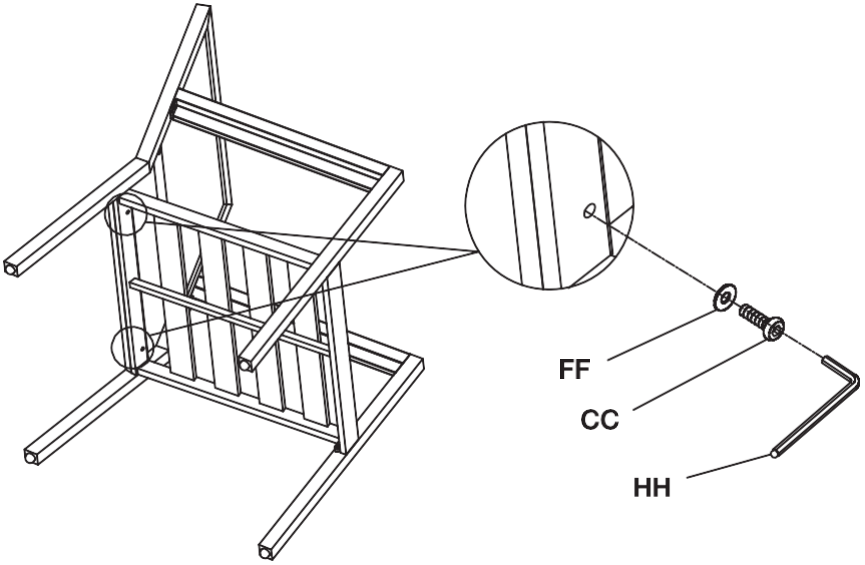

의자 패키지 목록

주의: 제품이 손상될 수 있으므로 날카로운 도구를 사용하여 보호재를 제거하지 마십시오. 조립 전 모든 부품을 나열하여 누락된 부품이 없는지 확인하십시오.

하드웨어 목록:

부품	설명	수량
AA	M6x18mm 볼트	12
BB	M6x20mm 볼트	12
CC	M6x25mm 볼트	12
DD	M6x35mm 볼트	12
FF	와셔	36
HH	렌치	1

패키지 목록

부품	설명	수량
A	등받이	6
B	시트	6
C	팔걸이(왼쪽)	6
D	팔걸이(오른쪽)	6
I	높이 조절 발(팔걸이에 사전 조립됨)	24

의자 조립

1 단계: 평평하고 깨끗하며 부드러운 표면에 모든 부품을 놓습니다.

2 단계

의자 조립(계속)

3 단계

4 단계

의자 조립(계속)

5 단계

6 단계

테이블 패키지 목록

주의: 제품이 손상될 수 있으므로 날카로운 도구를 사용하여 보호재를 제거하지 마십시오. 조립 전 모든 부품을 나열하여 누락된 부품이 없는지 확인하십시오.

하드웨어 목록:

부품	설명	수량
EE	M8x35mm 볼트	8
GG	와셔	8
HH	렌치	1

패키지 목록:

부품	설명	수량
E	테이블 상판	1
F	다리	4
G	우산 구멍 마개	1
H	플라스틱 마개	1
J	높이 조절 발(사전 조립됨)	4