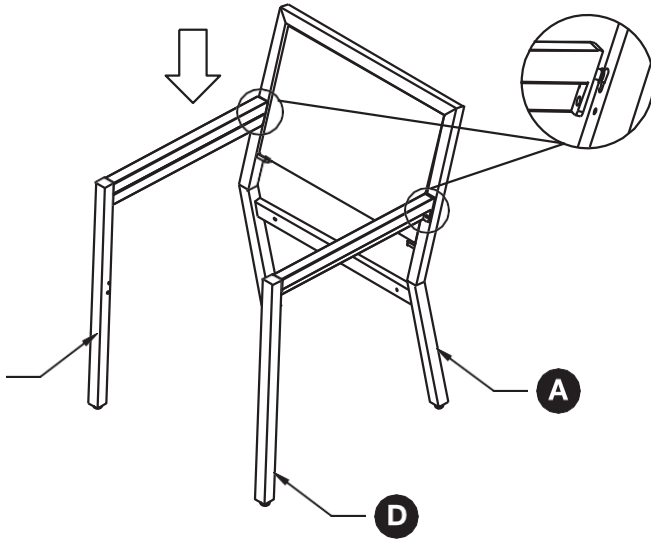

의자 패키지 목록

주의: 제품이 손상될 수 있으므로 날카로운 도구를 사용하여 보호재를 제거하지 마십시오. 조립 전 모든 부품을 나열하여 누락된 부품이 없는지 확인하십시오.

하드웨어 목록:

부품	설명	수량
AA	M6x18mm 볼트	12
BB	M6x20mm 볼트	12
CC	M6x25mm 볼트	12
DD	M6x35mm 볼트	12
FF	와셔	36
HH	렌치	1

패키지 목록

부품	설명	수량
A	등받이	6
B	시트	6
C	팔걸이(왼쪽)	6
D	팔걸이(오른쪽)	6
I	높이 조절 발(팔걸이에 사전 조립됨)	24

의자 조립

1 단계: 평평하고 깨끗하며 부드러운 표면에 모든 부품을 놓습니다.

2 단계

의자 조립(계속)

3 단계

4 단계

의자 조립(계속)