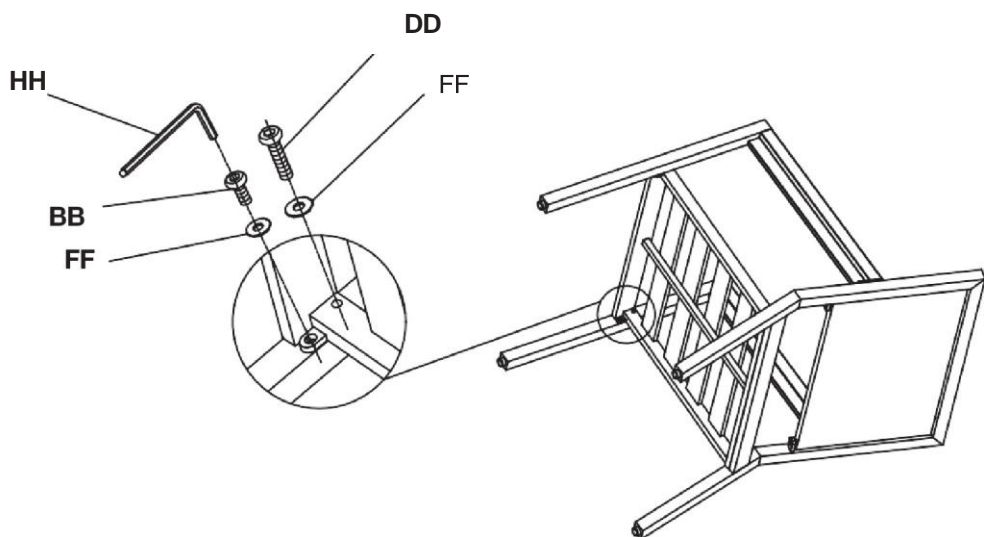

의자 패키지 목록

주의: 제품이 손상될 수 있으므로 날카로운 도구를 사용하여 보호재를 제거하지 마십시오. 조립 전 모든 부품을 나열하여 누락된 부품이 없는지 확인하십시오.

하드웨어 목록:

부품	설명	수량
AA	M6x18mm 볼트	12
BB	M6x20mm 볼트	12
CC	M6x25mm 볼트	12
DD	M6x35mm 볼트	12
FF	와셔	36
HH	렌치	1

패키지 목록

부품	설명	수량
A	등받이	6
B	시트	6
C	팔걸이(왼쪽)	6
D	팔걸이(오른쪽)	6
I	높이 조절 발(팔걸이에 사전 조립됨)	24

의자 조립

1 단계: 평평하고 깨끗하며 부드러운 표면에 모든 부품을 놓습니다.

2 단계

의자 조립(계속)

3 단계

4 단계

의자 조립(계속)

5 단계

6 단계

테이블 패키지 목록

주의: 제품이 손상될 수 있으므로 날카로운 도구를 사용하여 보호재를 제거하지 마십시오. 조립 전 모든 부품을 나열하여 누락된 부품이 없는지 확인하십시오.

하드웨어 목록:

부품	설명	수량
EE	M8x35mm 볼트	8
GG	와셔	8
HH	렌치	1

패키지 목록:

부품	설명	수량
E	테이블 상판	1
F	다리	4
G	우산 구멍 마개	1
H	플라스틱 마개	1
J	높이 조절 발(사전 조립됨)	4