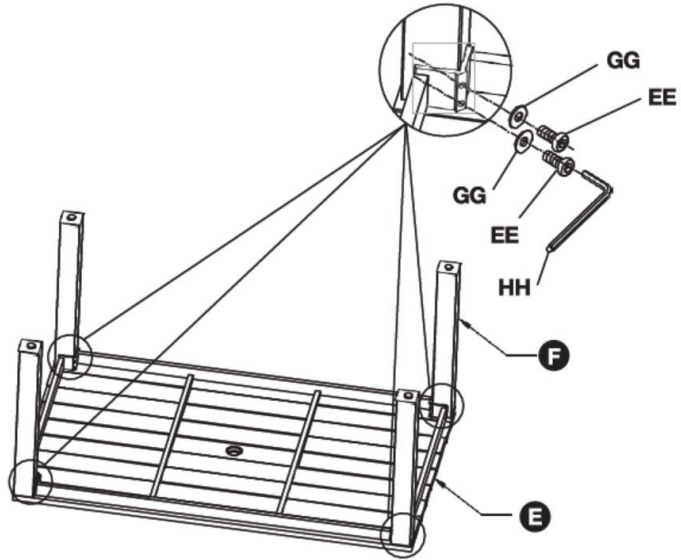

테이블 조립

1 단계: 평평하고 깨끗하며 부드러운 표면에 모든 부품을 놓습니다.