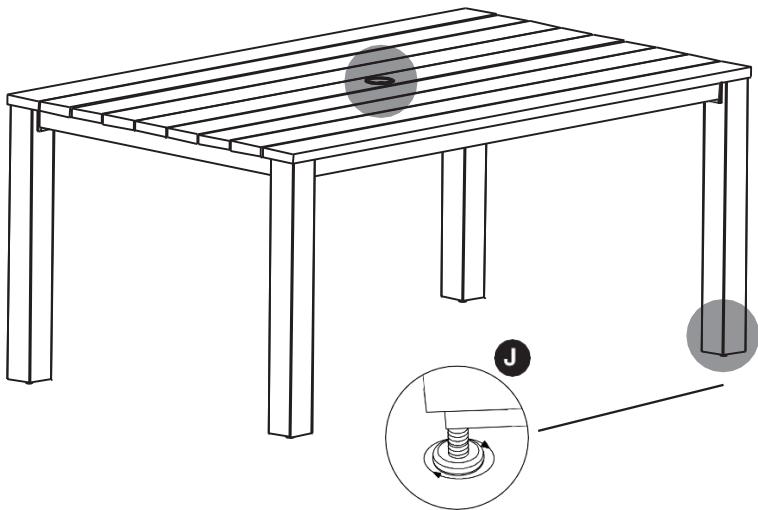

2 단계

주의: 테이블을 뒤집을 때 2명이 함께 작업하십시오.