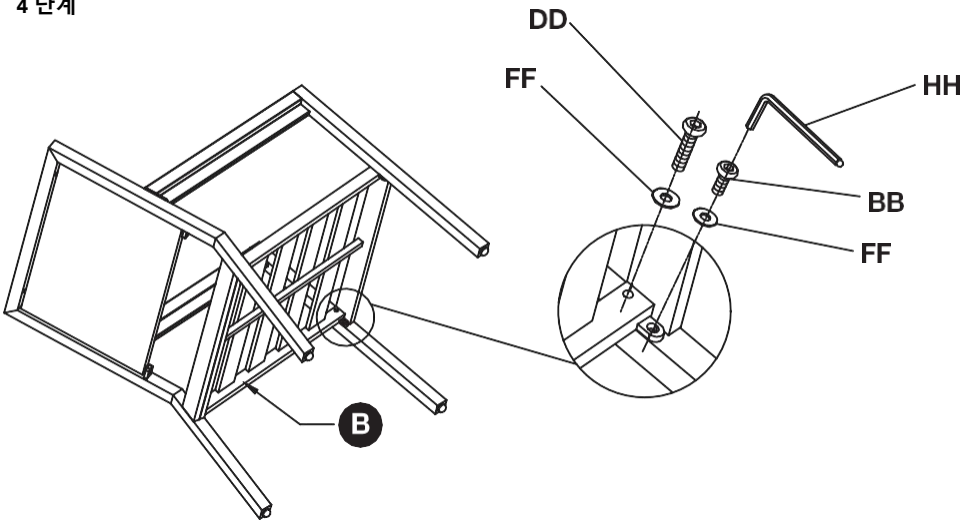

부품	설명	수량
A	등받이	6
B	시트	6
C	팔걸이(왼쪽)	6
D	팔걸이(오른쪽)	6
I	높이 조절 발(팔걸이에 사전 조립됨)	24

의자 조립

1 단계: 평평하고 깨끗하며 부드러운 표면에 모든 부품을 놓습니다.

2 단계

의자 조립(계속)

3 단계

4 단계

의자 조립(계속)

5 단계

6 단계

테이블 패키지 목록

주의: 제품이 손상될 수 있으므로 날카로운 도구를 사용하여 보호재를 제거하지 마십시오. 조립 전 모든 부품을 나열하여 누락된 부품이 없는지 확인하십시오.

하드웨어 목록:

부품	설명	수량
EE	M8x35mm 볼트	8
GG	와셔	8
HH	렌치	1

패키지 목록:

부품	설명	수량
E	테이블 상판	1
F	다리	4
G	우산 구멍 마개	1
H	플라스틱 마개	1
J	높이 조절 발(사전 조립됨)	4