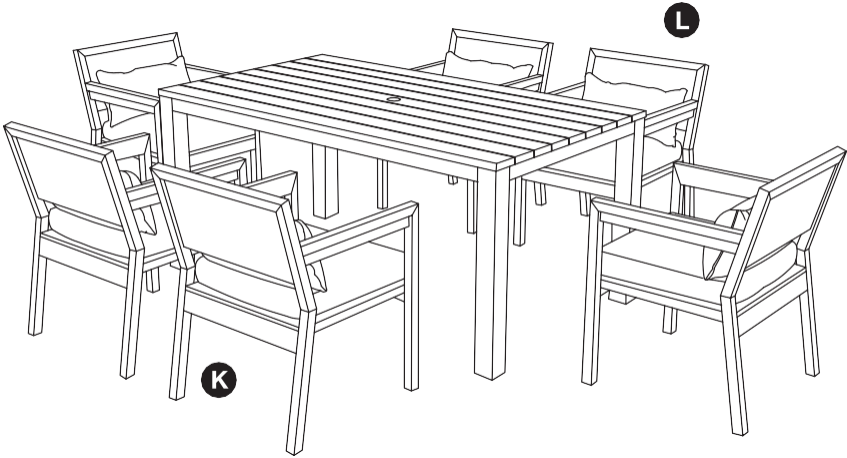

5 단계

6 단계

테이블 패키지 목록

주의: 제품이 손상될 수 있으므로 날카로운 도구를 사용하여 보호재를 제거하지 마십시오. 조립 전 모든 부품을 나열하여 누락된 부품이 없는지 확인하십시오.

하드웨어 목록:

부품	설명	수량
EE	M8x35mm 볼트	8
GG	와셔	8
HH	렌치	1

패키지 목록:

부품	설명	수량
E	테이블 상판	1
F	다리	4
G	우산 구멍 마개	1
H	플라스틱 마개	1
J	높이 조절 발(사전 조립됨)	4

테이블 조립

1 단계: 평평하고 깨끗하며 부드러운 표면에 모든 부품을 놓습니다.

2 단계

주의: 테이블을 뒤집을 때 2명이 함께 작업하십시오.

베개 및 쿠션 패키지 목록

부품	설명	수량
K	시트 쿠션	6
L	요추 베개	6

커버 제공 및 사용 안내

제품을 사용하지 않을 때 안전하게 보관할 수 있는 커버가 제공됩니다.