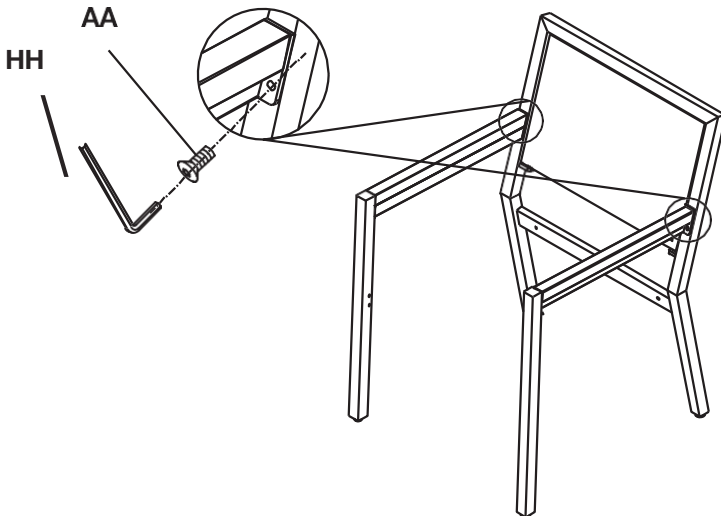

의자 패키지 목록

주의: 제품이 손상될 수 있으므로 날카로운 도구를 사용하여 보호재를 제거하지 마십시오. 조립 전 모든 부품을 나열하여 누락된 부품이 없는지 확인하십시오.

하드웨어 목록:

부품	설명	수량
AA	M6x18mm 볼트	12
BB	M6x20mm 볼트	12
CC	M6x25mm 볼트	12
DD	M6x35mm 볼트	12
FF	와셔	36
HH	렌치	1

패키지 목록

부품	설명	수량
A	등받이	6
B	시트	6
C	팔걸이(왼쪽)	6
D	팔걸이(오른쪽)	6
I	높이 조절 발(팔걸이에 사전 조립됨)	24

의자 조립

1 단계: 평평하고 깨끗하며 부드러운 표면에 모든 부품을 놓습니다.

2 단계

의자 조립(계속)

3 단계

4 단계

의자 조립(계속)