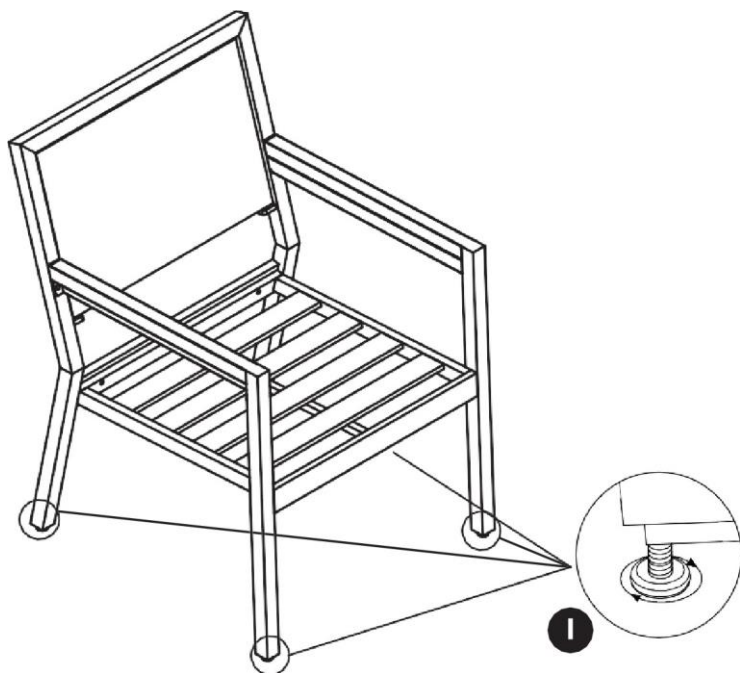

부품	설명	수량
A	등받이	6
B	시트	6
C	팔걸이(왼쪽)	6
D	팔걸이(오른쪽)	6
I	높이 조절 발(팔걸이에 사전 조립됨)	24

의자 조립

1 단계: 평평하고 깨끗하며 부드러운 표면에 모든 부품을 놓습니다.

2 단계

의자 조립(계속)

3 단계

4 단계

의자 조립(계속)

5 단계

6 단계

테이블 패키지 목록

주의: 제품이 손상될 수 있으므로 날카로운 도구를 사용하여 보호재를 제거하지 마십시오. 조립 전 모든 부품을 나열하여 누락된 부품이 없는지 확인하십시오.

하드웨어 목록:

부품	설명	수량
EE	M8x35mm 볼트	8
GG	와셔	8
HH	렌치	1

패키지 목록:

부품	설명	수량
E	테이블 상판	1
F	다리	4
G	우산 구멍 마개	1
H	플라스틱 마개	1
J	높이 조절 발(사전 조립됨)	4