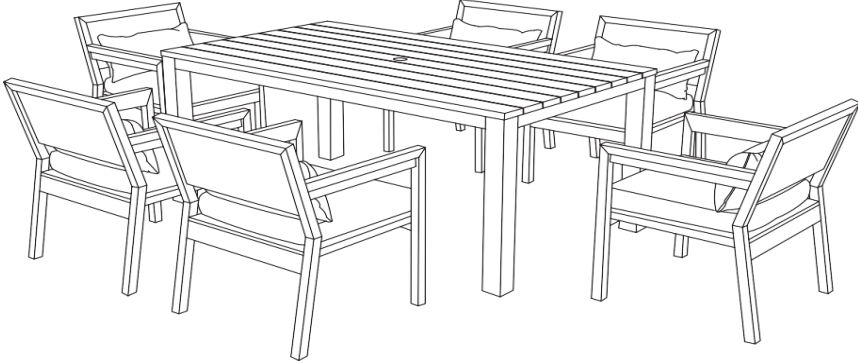

Atleisure™

CREATE YOUR ESCAPE

Maribela 다이닝 7종 세트

조립 및 관리 설명서

ITM. / ART. 1752012

제품 번호: #FRN-313891

중요: 설명서를 자세히 읽고 나중에 참고할 수 있도록 잘 보관하십시오

지원 또는 교체용 부품이 필요한 경우 품질 보증을 청구해야 하며, 이때 제품 번호를 요구할 수 있으므로 해당 설명서를 잘 보관하십시오.