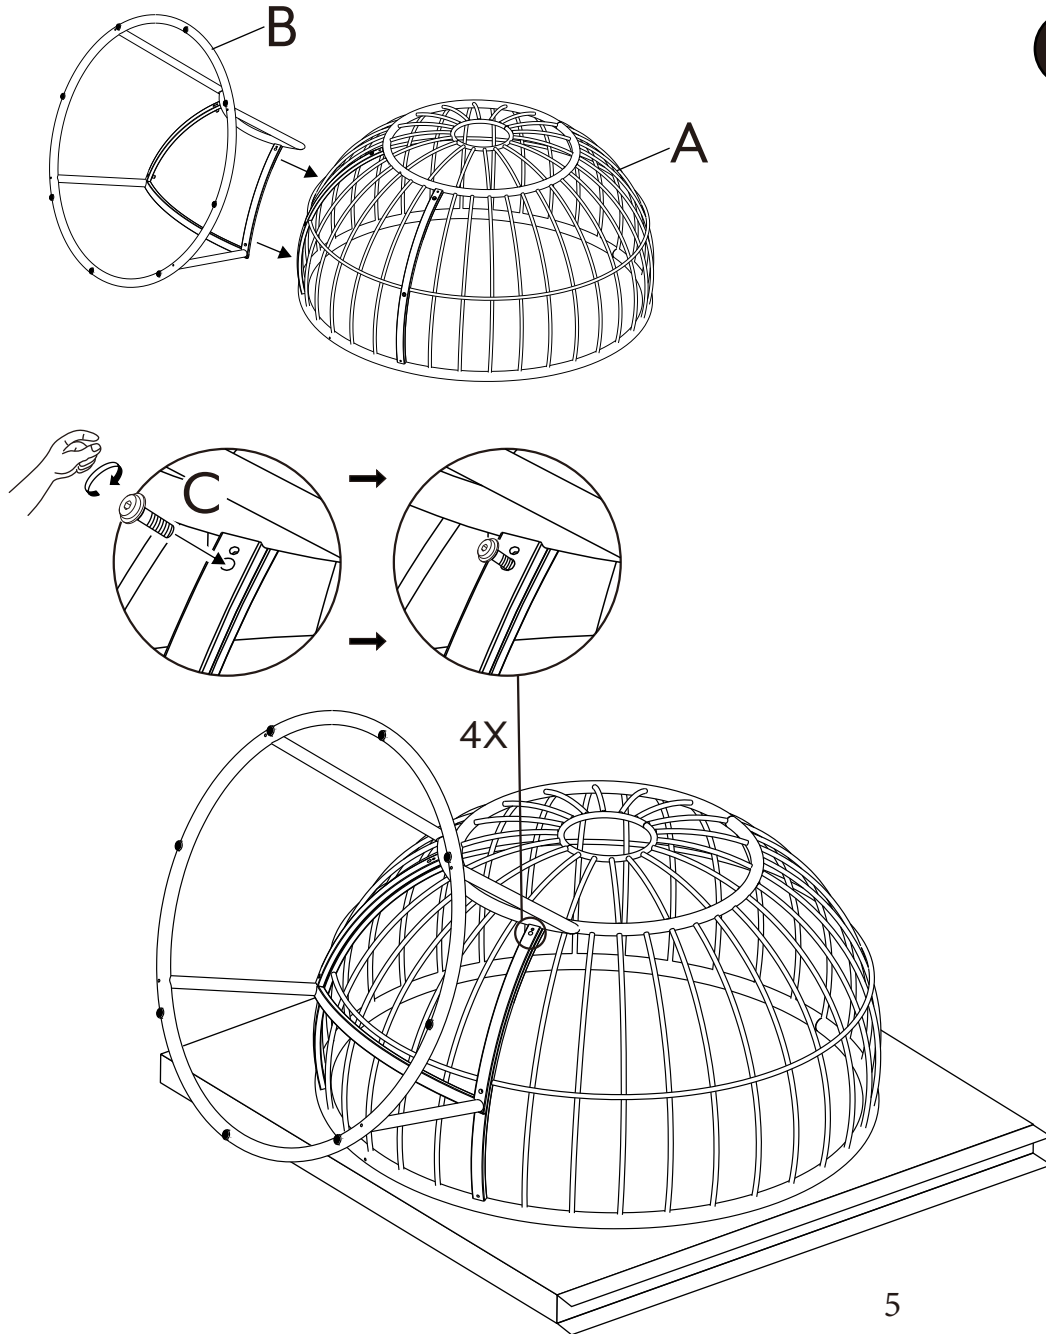

에그체어 조립

⚠ 주의:

조립할 때 표면이 긁히지 않도록 평평하고 부드러운 비마모성 바닥에서 작업하세요.

1

2