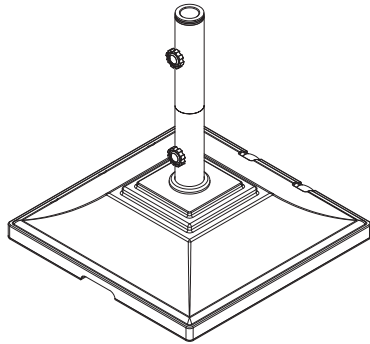

30 KG / 66.1 Pounds Umbrella Base ITM. / ART. 1902409

ASSEMBLY / CARE & USE INSTRUCTIONS

**IMPORTANT, RETAIN FOR FUTURE REFERENCE: READ CAREFULLY
THE ITEM IS INTENDED FOR COMMERCIAL AND DOMESTIC OUTDOOR USE.**

PART NO.	A	B	C	D	E	F
PICTURE						
QTY	1	2	1	1	1	1

Questions, problems, missing parts? Before returning to your retailer, call our customer service department at **1-888-690-9800** or email us at cs@sunvillahome.com
8:30 a.m. - 5:00 p.m. PT / 11:30 a.m. - 8:00 p.m. ET, Monday - Friday. English and Spanish.

PREPARATION

Before beginning to assemble this product, make sure all parts are present. Compare parts with package contents list and hardware contents list. If any parts are missing or damaged, do not attempt to assemble this product. Stop and call our customer service center.

Estimated Assembly Time: 5 minutes.

SAFETY INFORMATION

Please read and understand this entire manual before attempting to assemble or install the product. It should not be used as a toy or tool. Children should not engage in the operation, assembly, removal, or disassembly of the product.