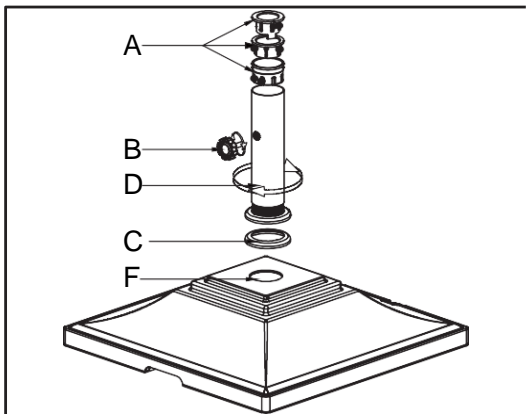

## 안전정보

설명서를 정독하고 충분히 이해한 뒤 제품을 조립 또는 설치하십시오. 이 제품을 장난감이나 공구로 사용하지 마십시오. 어린이가 제품을 사용, 조립, 제거, 분리하지 않도록 주의하십시오.

옵션 #1

옵션 #2

참고: 이 받침대에 끼울 수 있는 파라솔 봉의 직경은 최대 2.0 in. / 5.1cm, 1.49 in. / 3.8cm, 1.33 in. / 3.4cm 입니다.