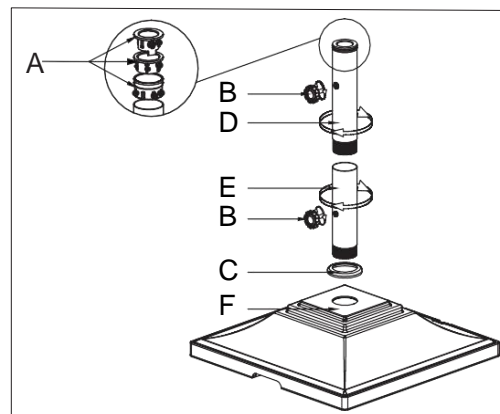

## 안전정보

설명서를 정독하고 충분히 이해한 뒤 제품을 조립 또는 설치하십시오. 이 제품을 장난감이나 공구로 사용하지 마십시오. 어린이가 제품을 사용, 조립, 제거, 분리하지 않도록 주의하십시오.

옵션 #1

옵션 #2

참고: 이 받침대에 끼울 수 있는 파라솔 봉의 직경은 최대 2.0 in. / 5.1cm, 1.49 in. / 3.8cm, 1.33 in. / 3.4cm 입니다.