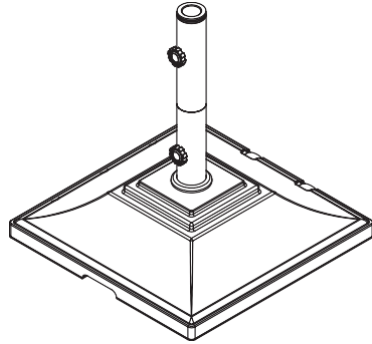

30kg / 66.1lbs 파라솔 받침대

ITM. / ART. 1902409

조립 / 관리 및 사용 지침

중요, 나중에 참고할 수 있도록 잘 보관하십시오. 주의 깊게 읽으십시오.

야외 전용 제품으로, 가정에서 그리고 상업적으로 사용할 수 있습니다.