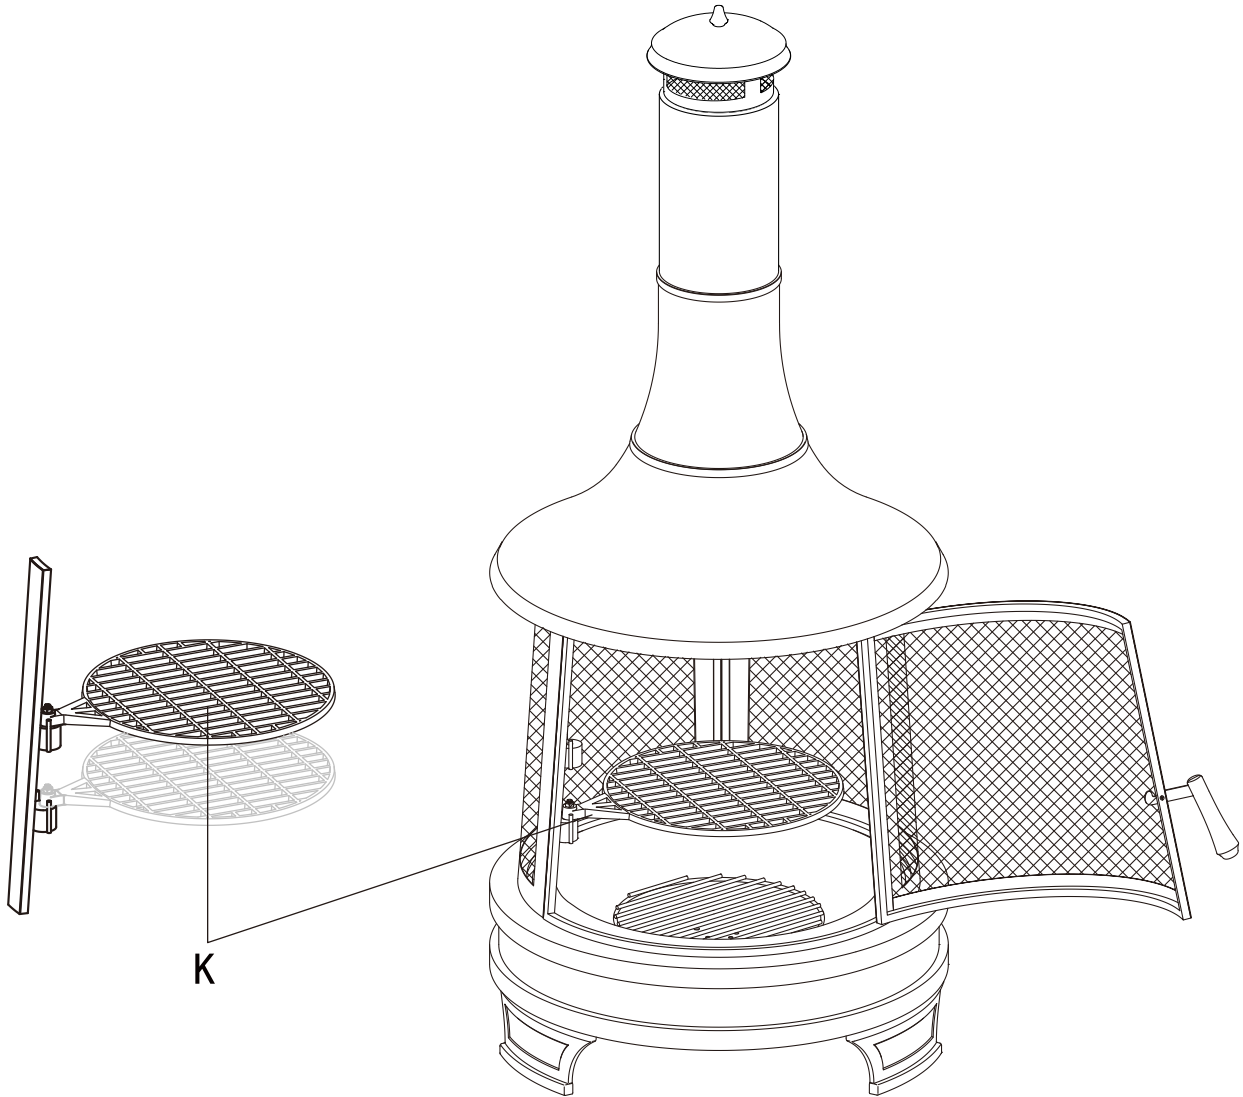

10 단계: 원하는 높이에 따라 그릴(K) 상단을 그릴 스톱으로 넣습니다.

관리 설명:

청소가 필요한 경우에는 저자극성의 친환경 비누와 물을 사용하여 스펀지로 벽난로를 가볍게 세척해 주십시오. 벽난로를 청소할 때 표백제, 화학물질, 연마성 세제 또는 와이어 브러시를 사용하지 마십시오. 압력 세척기를 사용하지 마십시오. 청소 후에 물로 잘 헹구고 나서 공기 중에 말립니다.

마감 상의 긁힘, 흠집 또는 이 빠짐을 수리하려면, 금속, 야외 및 고온에 사용하기에 적합한 일치하는 터치업 페인트를 구매합니다. 페인트 통에 제공된 설명을 반드시 따라 주십시오.

요리용 그릴의 청소 및 관리. 강판에서 요리한 후에, 쌓여 있는 찌꺼기를 태워 없앨 수 있습니다. 이 덕분에 그릴과 벽난로 내부를 청소하는 횟수가 줄게 됩니다. 불과 불씨가 잦아들고 꺼져서 식었다면, 그릴 브러시로 강판에서 부스러기를 천천히 쓸어냅니다. 강판이 뜨거운 동안에는 쓸어내려고 하지 마십시오! 우선 식을 때까지 기다립니다. 더 깨끗하게 청소하려면, 저자극성 비누와 물을 사용합니다.

하단 화로에서 재를 제거. 재가 다 식었을 때 화로에서 쌓여 있는 재를 치우는 것이 중요합니다. 재는 수분을 흡수하고 녹이 빨리 슬게 할 수도 있습니다. 또한 고기 굽기에 필요한 적절한 공기 흐름을 막습니다.