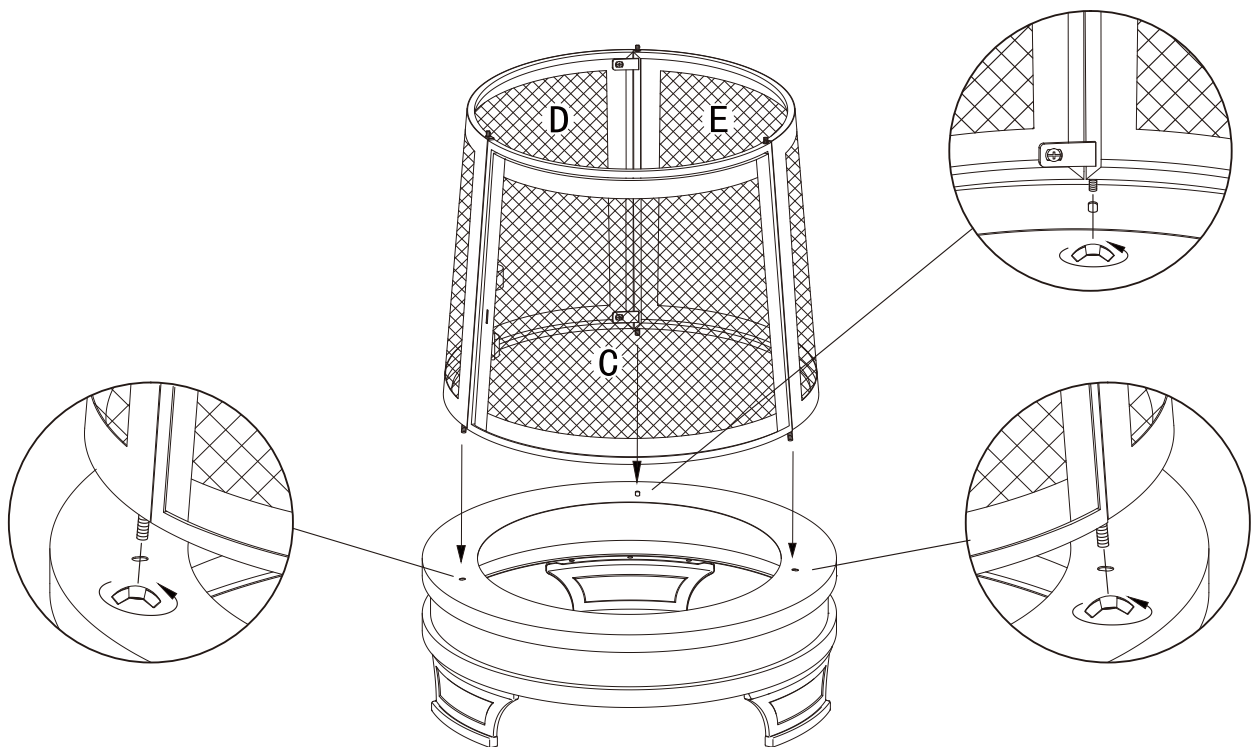

부품 목록

부품	설명	수량	그림
A	베이스	1	
B	풋	3	
C	전면 도어	1	
D	왼쪽 스크린	1	
E	오른쪽 스크린	1	
F	지붕	1	
G	지붕장식	1	
H	굴뚝	1	
I	굴뚝	1	
J	캡	1	
K	요리용 그릴	1	
L	통나무 받침대	1	
M	화로	1	
N	재받이	1	
O	부지깡이	1	
P	도어 손잡이	1	
Q	화로 손잡이	2	

철물 목록

부품	설명	수량	그림
1	M6×14mm 십자 헤드 볼트	9	
	M6 플랜지 너트	9	
2	M6×14mm 십자 헤드 볼트	6	
3	M6 워링 너트	3	
4	M6 워링 너트	3	
7	M5×12mm 십자 헤드 너트	1	
8	M5×25mm 일자 헤드 나사	1	
9	M6×10mm 일자 헤드 나사	4	
	M6 라운드 너트	4	
	M6×14mm 십자 헤드 볼트	3	
	M6 너트	3	
	M6 렌치	1	

1 단계: 피트(B)를 베이스(A)에 부착합니다.

2 단계: 전면 도어(C), 왼쪽 스크린(D) 및 오른쪽 스크린(E)을 조립합니다.

3 단계: 조립된 도어(C, D & E)를 베이스(A)에 부착합니다.

4 단계: 조립 한 덮개 (F) 를 앞문 (C) 과 오른쪽 문 (D), 왼쪽 문 (E) 에 고정한다.

5 단계: 굴뚝의 H 부분을 지붕 F의 상단에 놓고 구멍 부분이 탭과 정렬될 때까지 천천히 돌려서 잠급니다. 완전히 고정될 때까지 시계방향으로 확실히 돌립니다.