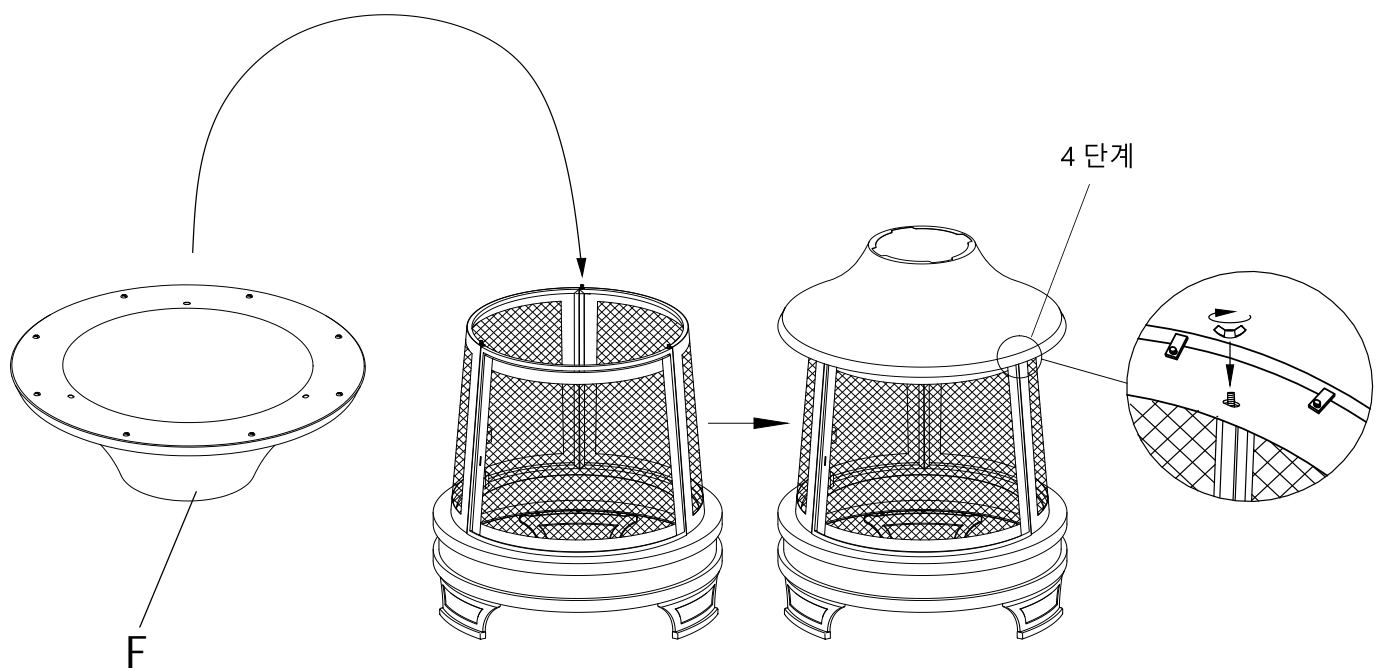

1 단계: 피트(B)를 베이스(A)에 부착합니다.

2 단계: 전면 도어(C), 왼쪽 스크린(D) 및 오른쪽 스크린(E)을 조립합니다.

3 단계: 조립된 도어(C, D & E)를 베이스(A)에 부착합니다.

4 단계: 조립 한 덮개 (F) 를 앞문 (C) 과 오른쪽 문 (D), 왼쪽 문 (E) 에 고정한다.

5 단계: 굴뚝의 H 부분을 지붕 F의 상단에 놓고 구멍 부분이 탭과 정렬될 때까지 천천히 돌려서 잠급니다. 완전히 고정될 때까지 시계방향으로 확실히 돌립니다.

6 단계: 굴뚝의 I 부분을 굴뚝 H 부분의 상단에 놓고 탭이 구멍 부분에 정렬될 때까지 천천히 돌려서 잠급니다. 완전히 고정될 때까지 시계방향으로 확실히 돌립니다.

7 단계: 머리 장식(G)을 모자(J)에 고정시키고 꼭조이고 모자(J)를 굴뚝(I)에 넣고 나사로 고정한다.

8 단계: 손잡이(P)를 도어(C)에 부착합니다.

9 단계: 재받이(N)를 화로(M)의 아래쪽에 부착하고, 또한 2 개의 손잡이(Q)를 화로(M)의 위쪽에 부착합니다. 통나무 받침대(L)를 화로(M)에 놓습니다.