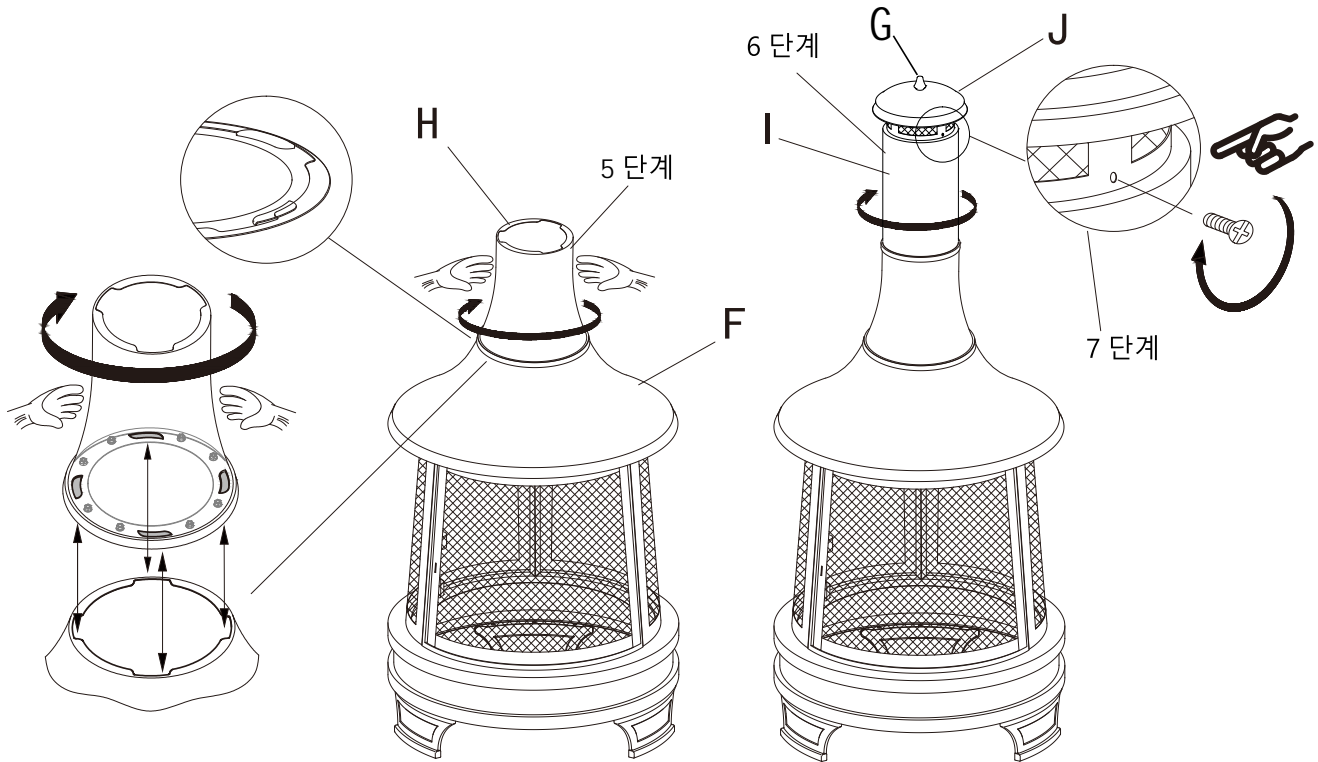

5 단계: 굴뚝의 H 부분을 지붕 F의 상단에 놓고 구멍 부분이 탭과 정렬될 때까지 천천히 돌려서 잠급니다. 완전히 고정될 때까지 시계방향으로 확실히 돌립니다.

6 단계: 굴뚝의 I 부분을 굴뚝 H 부분의 상단에 놓고 탭이 구멍 부분에 정렬될 때까지 천천히 돌려서 잠급니다. 완전히 고정될 때까지 시계방향으로 확실히 돌립니다.

7 단계: 머리 장식(G)을 모자(J)에 고정시키고 꼭조이고 모자(J)를 굴뚝(I)에 넣고 나사로 고정한다.