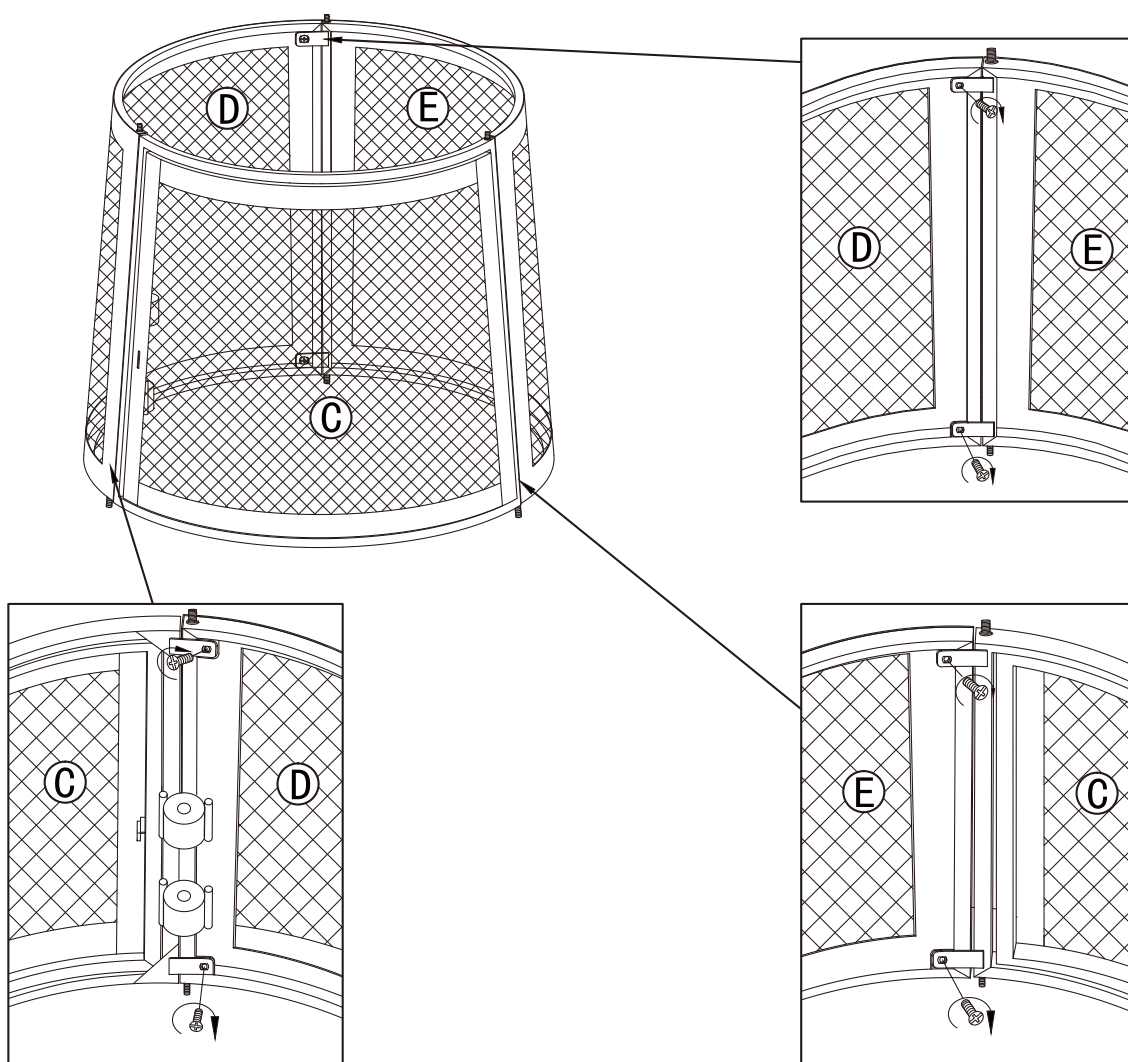

부품 목록

부품	설명	수량	그림
A	베이스	1	
B	풋	3	
C	전면 도어	1	
D	왼쪽 스크린	1	
E	오른쪽 스크린	1	
F	지붕	1	
G	지붕장식	1	
H	굴뚝	1	
I	굴뚝	1	
J	캡	1	
K	요리용 그릴	1	
L	통나무 받침대	1	
M	화로	1	
N	재받이	1	
O	부지깡이	1	
P	도어 손잡이	1	
Q	화로 손잡이	2	

철물 목록

부품	설명	수량	그림
1	M6×14mm 십자 헤드 볼트	9	
	M6 플랜지 너트	9	
2	M6×14mm 십자 헤드 볼트	6	
3	M6 워링 너트	3	
4	M6 워링 너트	3	
7	M5×12mm 십자 헤드 너트	1	
8	M5×25mm 일자 헤드 나사	1	
9	M6×10mm 일자 헤드 나사	4	
	M6 라운드 너트	4	
	M6×14mm 십자 헤드 볼트	3	
	M6 너트	3	
	M6 렌치	1	

1 단계: 피트(B)를 베이스(A)에 부착합니다.

2 단계: 전면 도어(C), 왼쪽 스크린(D) 및 오른쪽 스크린(E)을 조립합니다.

3 단계: 조립된 도어(C, D & E)를 베이스(A)에 부착합니다.

4 단계: 조립 한 덮개 (F) 를 앞문 (C) 과 오른쪽 문 (D), 왼쪽 문 (E) 에 고정한다.

5 단계: 굴뚝의 H 부분을 지붕 F의 상단에 놓고 구멍 부분이 탭과 정렬될 때까지 천천히 돌려서 잠급니다. 완전히 고정될 때까지 시계방향으로 확실히 돌립니다.