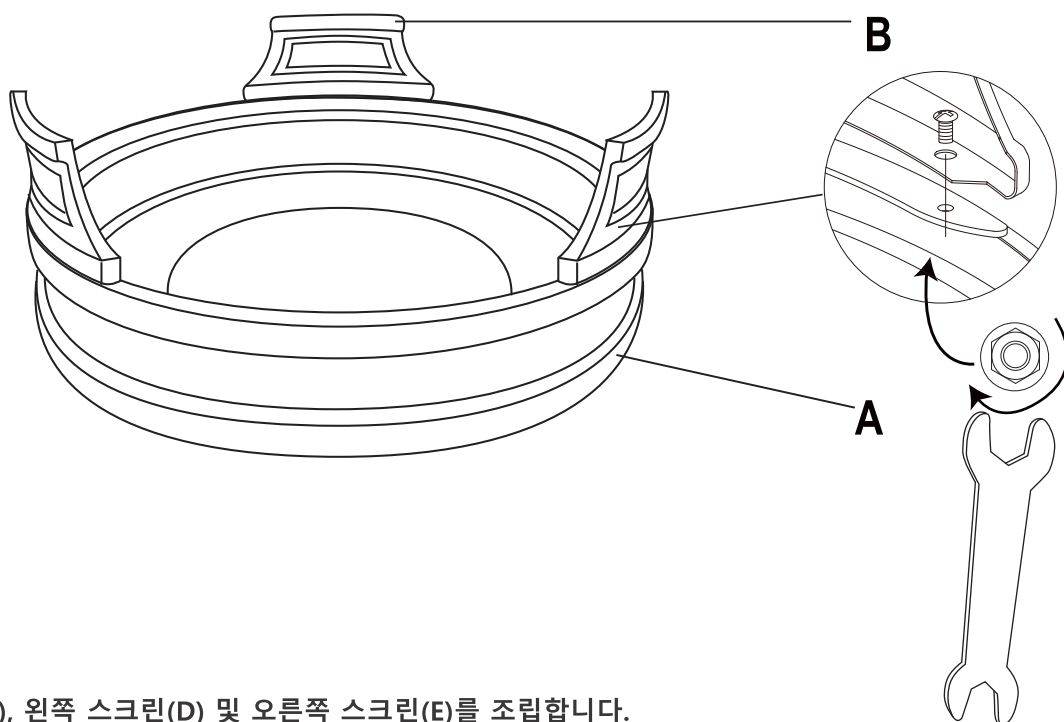

1 단계: 피트(B)를 베이스(A)에 부착합니다.

2 단계: 전면 도어(C), 왼쪽 스크린(D) 및 오른쪽 스크린(E)을 조립합니다.