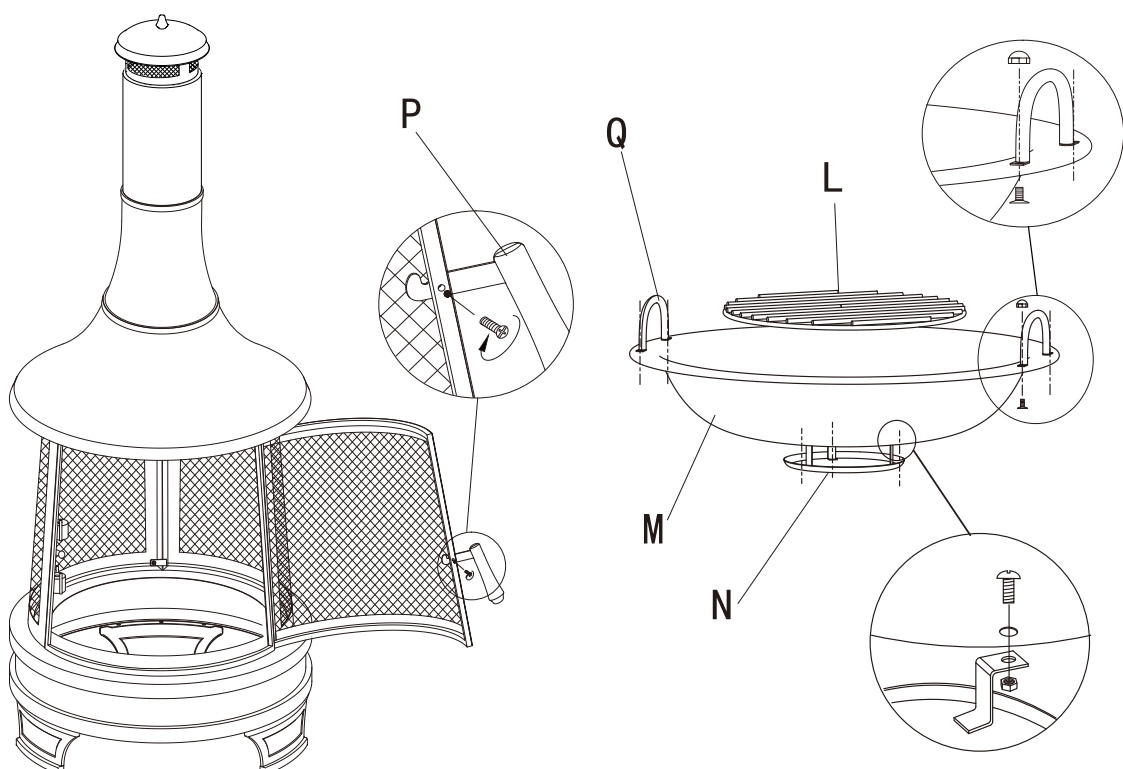

8 단계: 손잡이(P)를 도어(C)에 부착합니다.

9 단계: 재받이(N)를 화로(M)의 아래쪽에 부착하고, 또한 2 개의 손잡이(Q)를 화로(M)의 위쪽에 부착합니다. 통나무 받침대(L)를 화로(M)에 놓습니다.