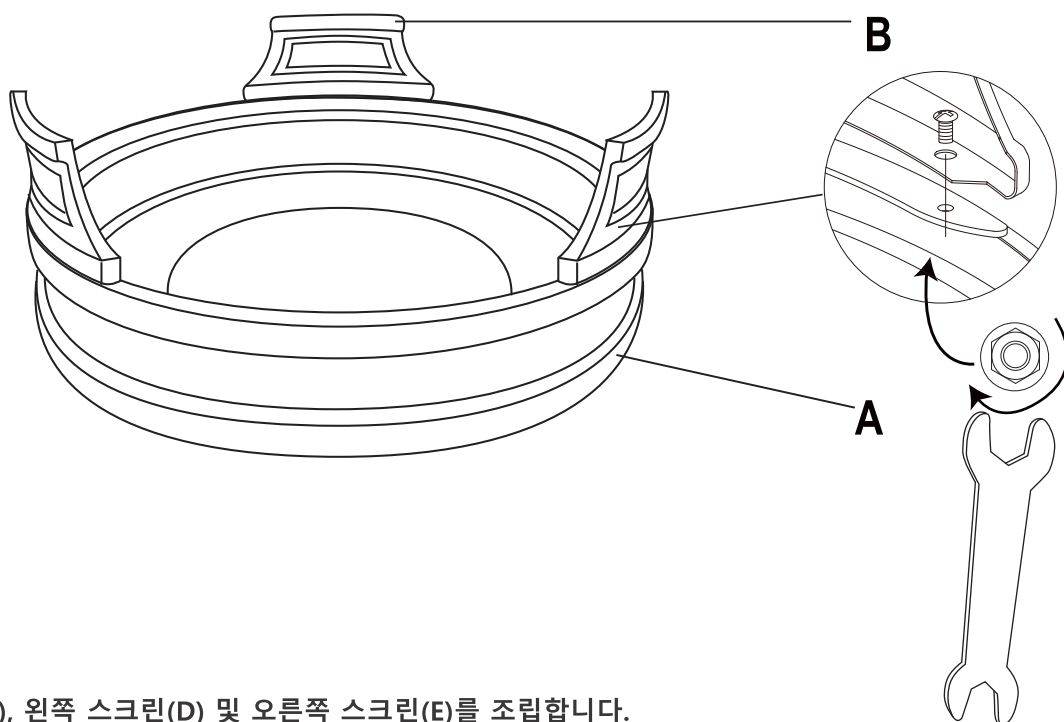

1 단계: 피트(B)를 베이스(A)에 부착합니다.

2 단계: 전면 도어(C), 왼쪽 스크린(D) 및 오른쪽 스크린(E)을 조립합니다.

3 단계: 조립된 도어(C, D & E)를 베이스(A)에 부착합니다.

4 단계: 조립 한 덮개 (F) 를 앞문 (C) 과 오른쪽 문 (D), 왼쪽 문 (E) 에 고정한다.

5 단계: 굴뚝의 H 부분을 지붕 F의 상단에 놓고 구멍 부분이 탭과 정렬될 때까지 천천히 돌려서 잠급니다. 완전히 고정될 때까지 시계방향으로 확실히 돌립니다.