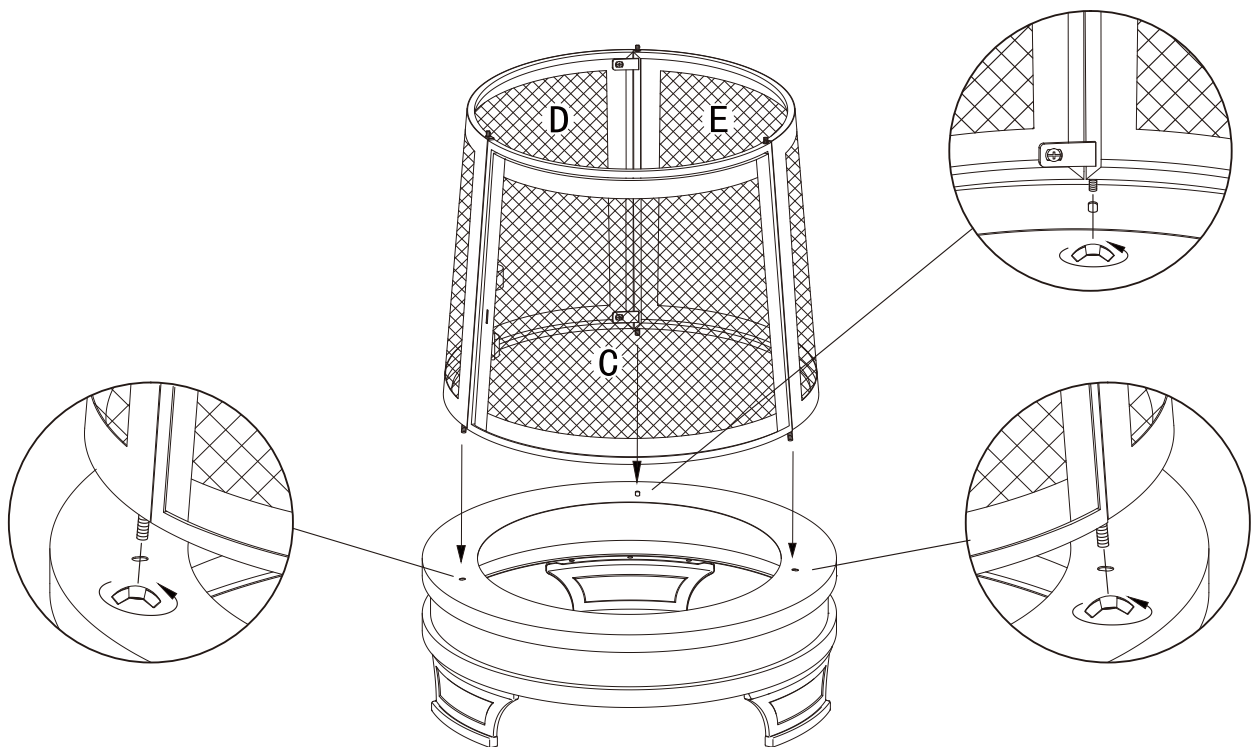

1 단계: 피트(B)를 베이스(A)에 부착합니다.

2 단계: 전면 도어(C), 왼쪽 스크린(D) 및 오른쪽 스크린(E)을 조립합니다.

3 단계: 조립된 도어(C, D & E)를 베이스(A)에 부착합니다.

4 단계: 조립 한 덮개 (F) 를 앞문 (C) 과 오른쪽 문 (D), 왼쪽 문 (E) 에 고정한다.

5 단계: 굴뚝의 H 부분을 지붕 F의 상단에 놓고 구멍 부분이 탭과 정렬될 때까지 천천히 돌려서 잠급니다. 완전히 고정될 때까지 시계방향으로 확실히 돌립니다.