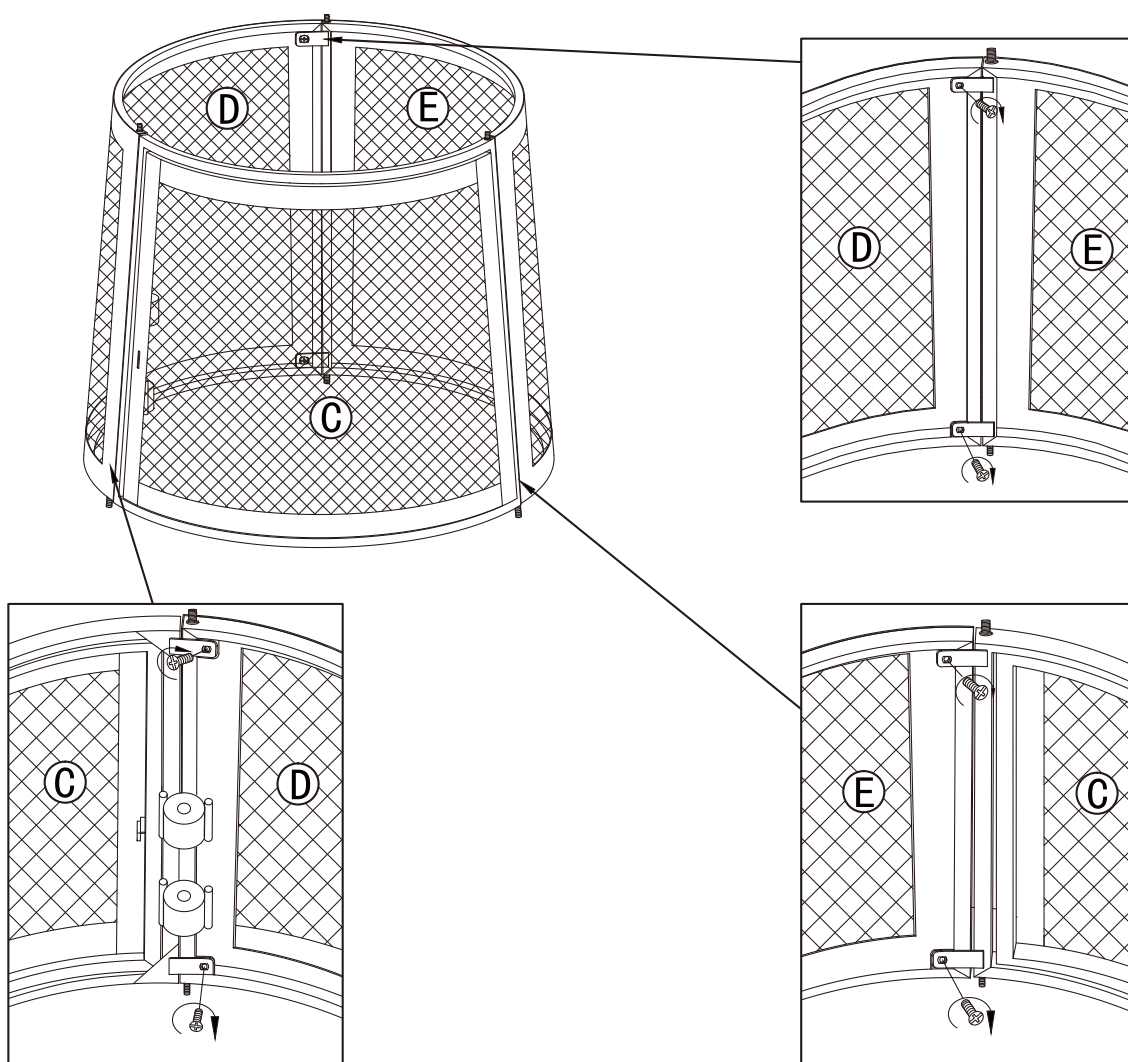

1 단계: 피트(B)를 베이스(A)에 부착합니다.

2 단계: 전면 도어(C), 왼쪽 스크린(D) 및 오른쪽 스크린(E)을 조립합니다.

3 단계: 조립된 도어(C, D & E)를 베이스(A)에 부착합니다.

4 단계: 조립 한 덮개 (F) 를 앞문 (C) 과 오른쪽 문 (D), 왼쪽 문 (E) 에 고정한다.

5 단계: 굴뚝의 H 부분을 지붕 F의 상단에 놓고 구멍 부분이 탭과 정렬될 때까지 천천히 돌려서 잠급니다. 완전히 고정될 때까지 시계방향으로 확실히 돌립니다.