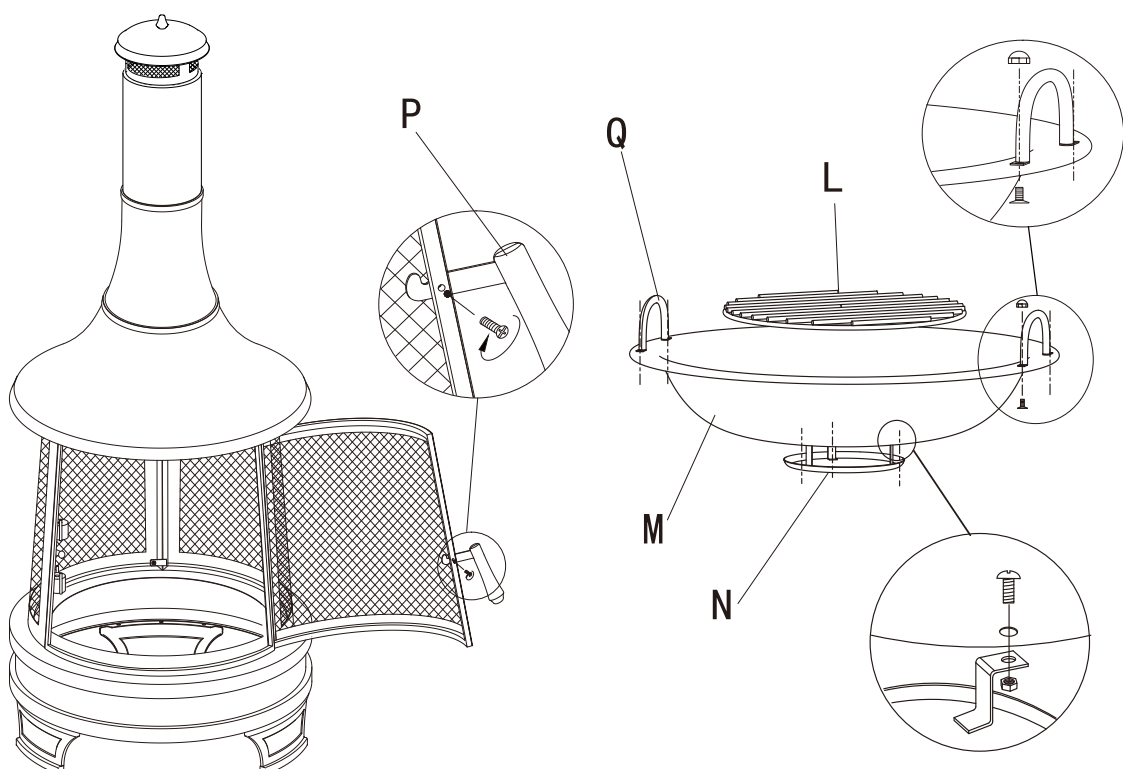

1 단계: 피트(B)를 베이스(A)에 부착합니다.

2 단계: 전면 도어(C), 왼쪽 스크린(D) 및 오른쪽 스크린(E)을 조립합니다.

3 단계: 조립된 도어(C, D & E)를 베이스(A)에 부착합니다.

4 단계: 조립 한 덮개 (F) 를 앞문 (C) 과 오른쪽 문 (D), 왼쪽 문 (E) 에 고정한다.

5 단계: 굴뚝의 H 부분을 지붕 F의 상단에 놓고 구멍 부분이 탭과 정렬될 때까지 천천히 돌려서 잠급니다. 완전히 고정될 때까지 시계방향으로 확실히 돌립니다.

6 단계: 굴뚝의 I 부분을 굴뚝 H 부분의 상단에 놓고 탭이 구멍 부분에 정렬될 때까지 천천히 돌려서 잠급니다. 완전히 고정될 때까지 시계방향으로 확실히 돌립니다.

7 단계: 머리 장식 (G) 을 모자 (J) 에 고정 시 키 고 팍 조 이 고 모자 (J) 를 굴뚝 (I) 에 넣 고 나사 로 고정한다.

8 단계: 손잡이(P)를 도어(C)에 부착합니다.

9 단계: 재받이(N)를 화로(M)의 아래쪽에 부착하고, 또한 2 개의 손잡이(Q)를 화로(M)의 위쪽에 부착합니다. 통나무 받침대(L)를 화로(M)에 놓습니다.