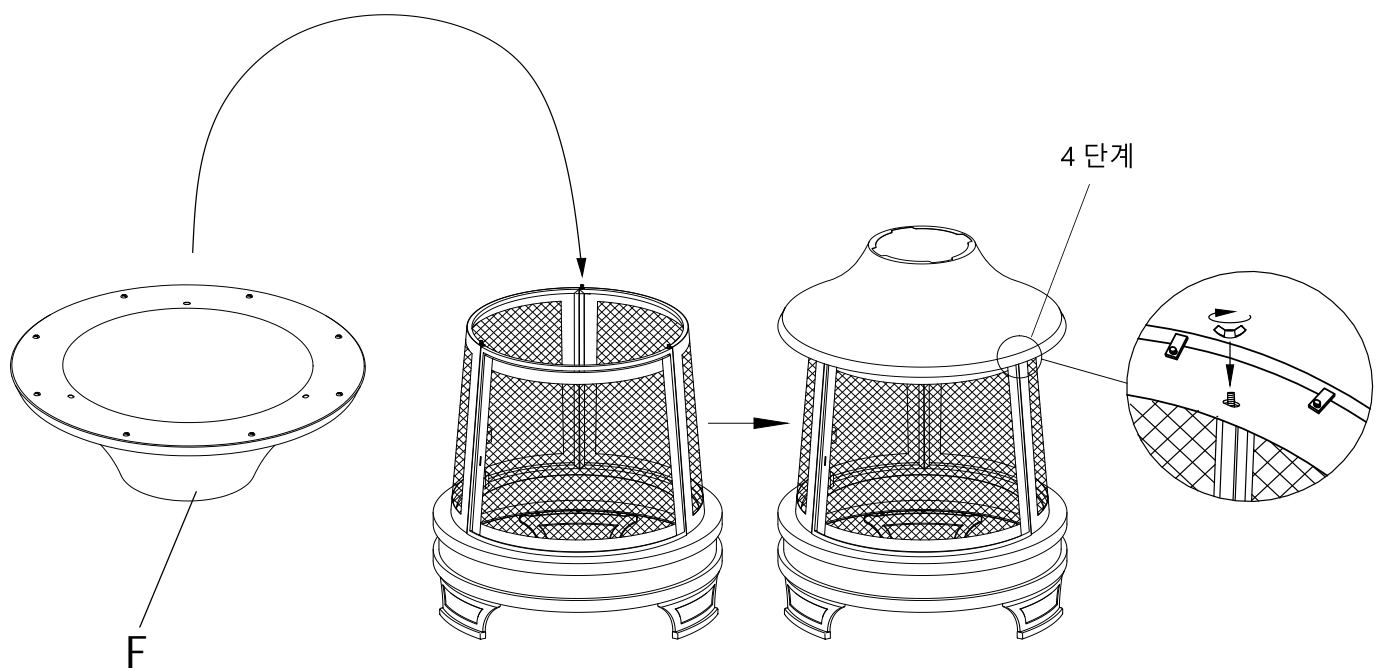

1 단계: 피트(B)를 베이스(A)에 부착합니다.

2 단계: 전면 도어(C), 왼쪽 스크린(D) 및 오른쪽 스크린(E)을 조립합니다.

3 단계: 조립된 도어(C, D & E)를 베이스(A)에 부착합니다.

4 단계: 조립 한 덮개 (F) 를 앞문 (C) 과 오른쪽 문 (D), 왼쪽 문 (E) 에 고정한다.

5 단계: 굴뚝의 H 부분을 지붕 F의 상단에 놓고 구멍 부분이 탭과 정렬될 때까지 천천히 돌려서 잠급니다. 완전히 고정될 때까지 시계방향으로 확실히 돌립니다.

6 단계: 굴뚝의 I 부분을 굴뚝 H 부분의 상단에 놓고 탭이 구멍 부분에 정렬될 때까지 천천히 돌려서 잠급니다. 완전히 고정될 때까지 시계방향으로 확실히 돌립니다.

7 단계: 머리 장식 (G) 을 모자 (J) 에 고정 시 키 고 팍 조 이 고 모자 (J) 를 굴뚝 (I) 에 넣 고 나사 로 고정한다.

8 단계: 손잡이(P)를 도어(C)에 부착합니다.

9 단계: 재받이(N)를 화로(M)의 아래쪽에 부착하고, 또한 2 개의 손잡이(Q)를 화로(M)의 위쪽에 부착합니다. 통나무 받침대(L)를 화로(M)에 놓습니다.