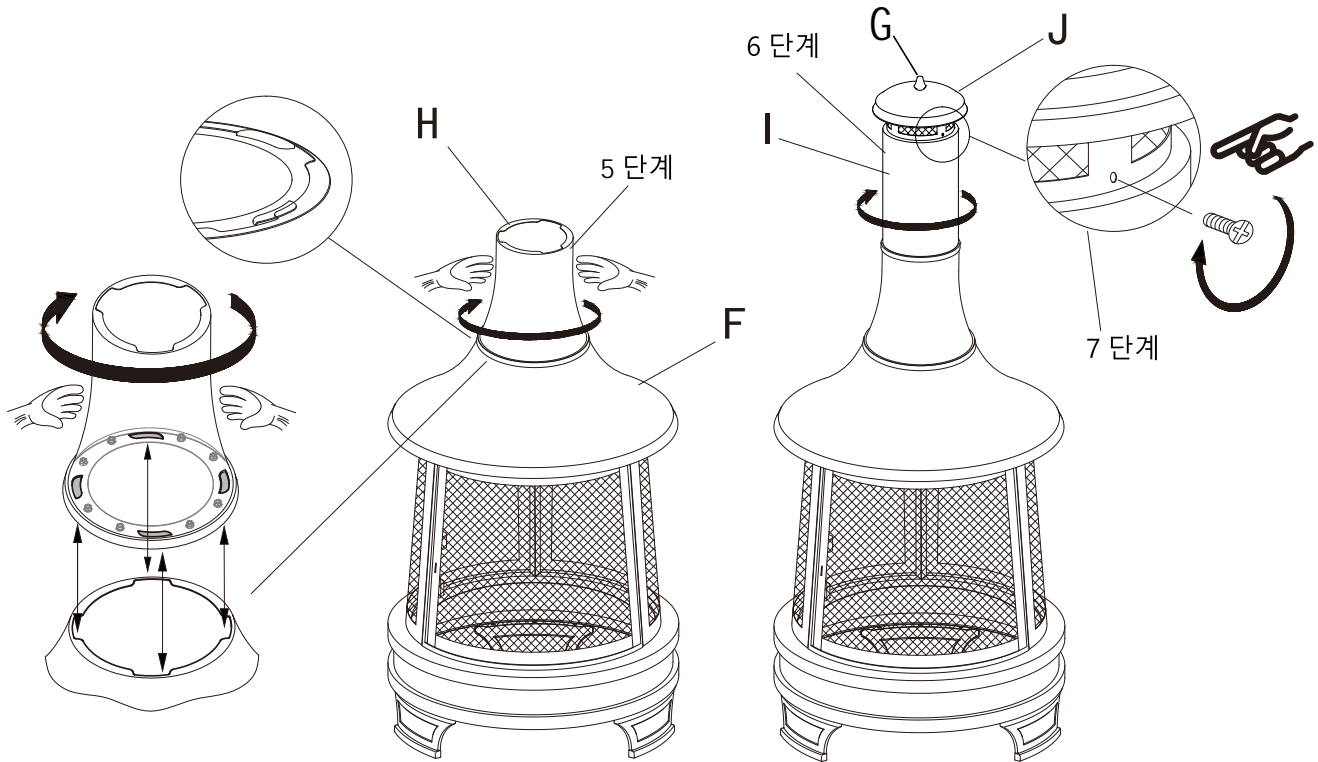

1 단계: 피트(B)를 베이스(A)에 부착합니다.

2 단계: 전면 도어(C), 왼쪽 스크린(D) 및 오른쪽 스크린(E)을 조립합니다.

3 단계: 조립된 도어(C, D & E)를 베이스(A)에 부착합니다.

4 단계: 조립 한 덮개 (F) 를 앞문 (C) 과 오른쪽 문 (D), 왼쪽 문 (E) 에 고정한다.

5 단계: 굴뚝의 H 부분을 지붕 F의 상단에 놓고 구멍 부분이 탭과 정렬될 때까지 천천히 돌려서 잠급니다. 완전히 고정될 때까지 시계방향으로 확실히 돌립니다.

6 단계: 굴뚝의 I 부분을 굴뚝 H 부분의 상단에 놓고 탭이 구멍 부분에 정렬될 때까지 천천히 돌려서 잠급니다. 완전히 고정될 때까지 시계방향으로 확실히 돌립니다.

7 단계: 머리 장식 (G) 을 모자 (J) 에 고정 시 키 고 팍 조 이 고 모자 (J) 를 굴뚝 (I) 에 넣 고 나사 로 고정한다.

8 단계: 손잡이(P)를 도어(C)에 부착합니다.

9 단계: 재받이(N)를 화로(M)의 아래쪽에 부착하고, 또한 2 개의 손잡이(Q)를 화로(M)의 위쪽에 부착합니다. 통나무 받침대(L)를 화로(M)에 놓습니다.