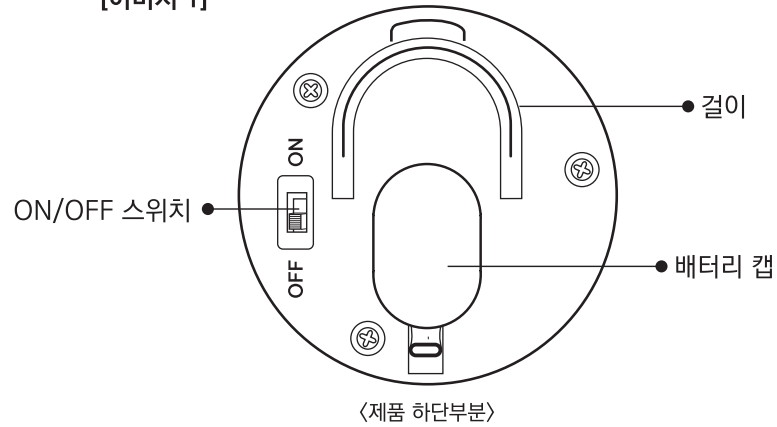

제품 설치 및 작동방법

- ① [이미지 1]을 참고해 제품 바닥부분에 있는 배터리 캡을 열어주십시오.
- ② 새 AA건전지를 [이미지 2]처럼 (+), (-)에 맞게 끼워주십시오. ※건전지는 별매
- ③ 다시 배터리 캡을 닫아서 스위치를 ON으로 하면 작동합니다.

[이미지 1]

[이미지 2]

청소 방법 :

- 더러운 부분이 보일때마다 청소해 주십시오.
- 청소 전에 전원을 꺼주십시오.
- 물이 조금 묻어있는 수건이나, 물티슈로 흠집이 나지 않게 살살 닦아주십시오.
(주방세제나 세탁세제로 닦지 마시고 닦은 후 에는 물기를 말려 사용해 주십시오.)
- 물에 담궈 씻지 마십시오.