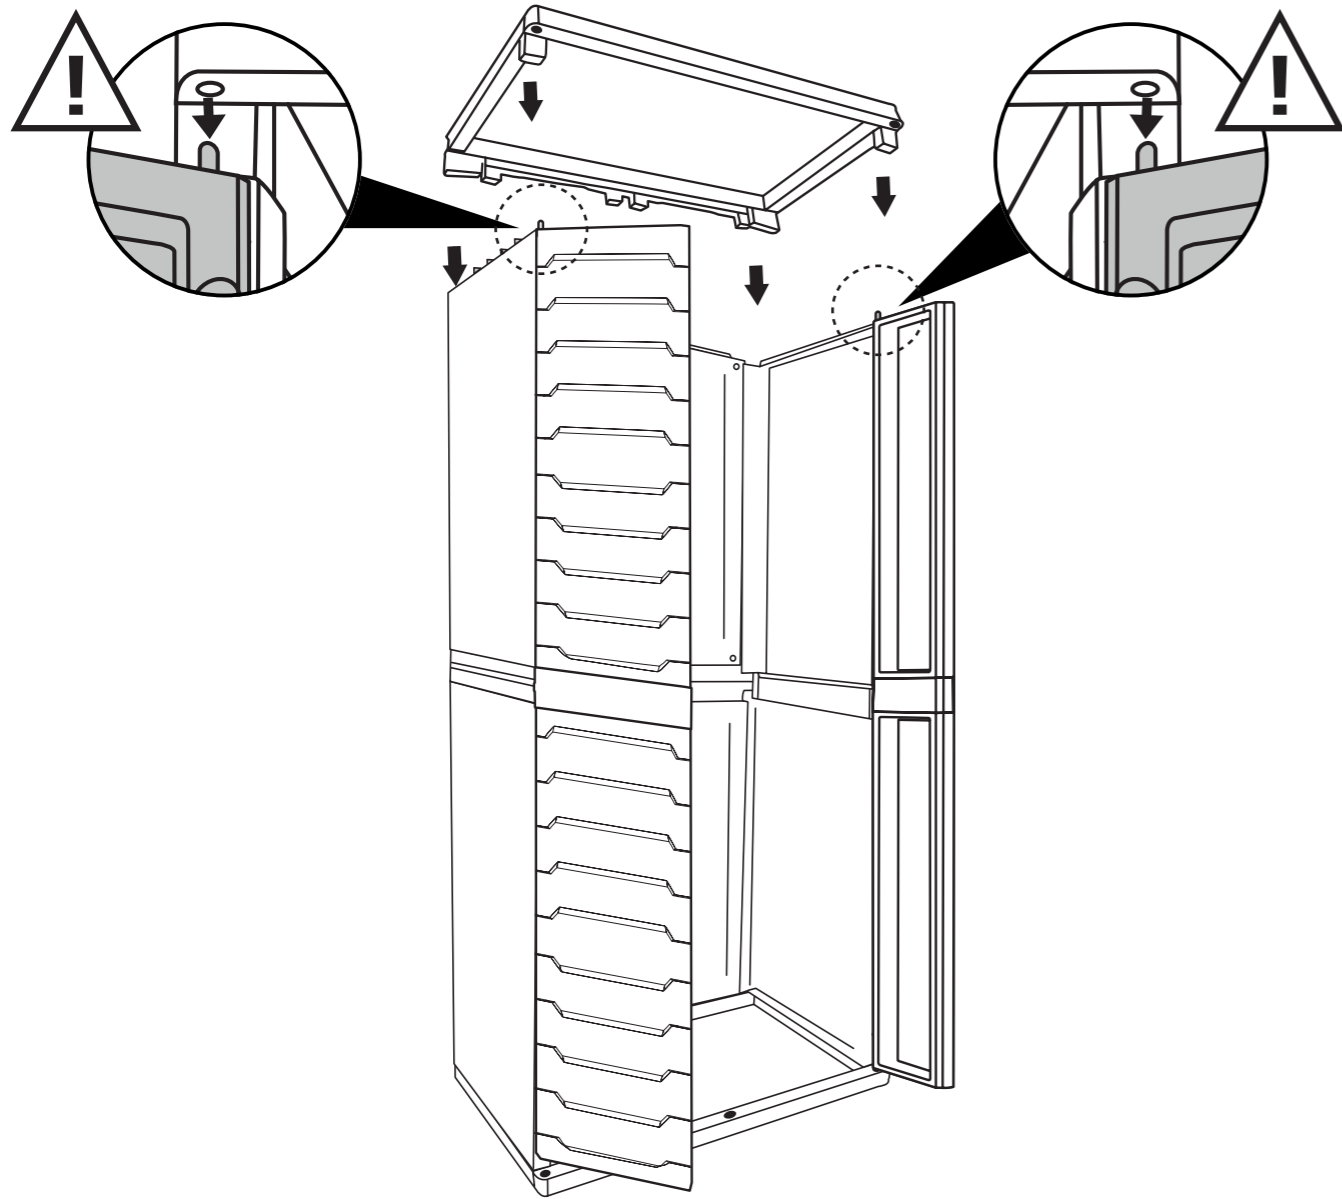

4x 

14

15

16

 4x (4,5x25 mm)

- To fix the handle to the door, insert the screws at the places marked "R" or "T"
- 손잡이를 문에 고정시키기 위해 나사를 "R" 또는 "T"로 표시된 곳에 넣어 조여주십시오.

x4

x4

x4

Fasten the cupboard to the wall (screws and anchors not included).

바닥이 고르지 않은 경우 제품 다리에 달린 나사를 조절하여 수평을 맞추십시오.

After assembly is completed there may be extra small parts, you may dispose of these as they are not needed