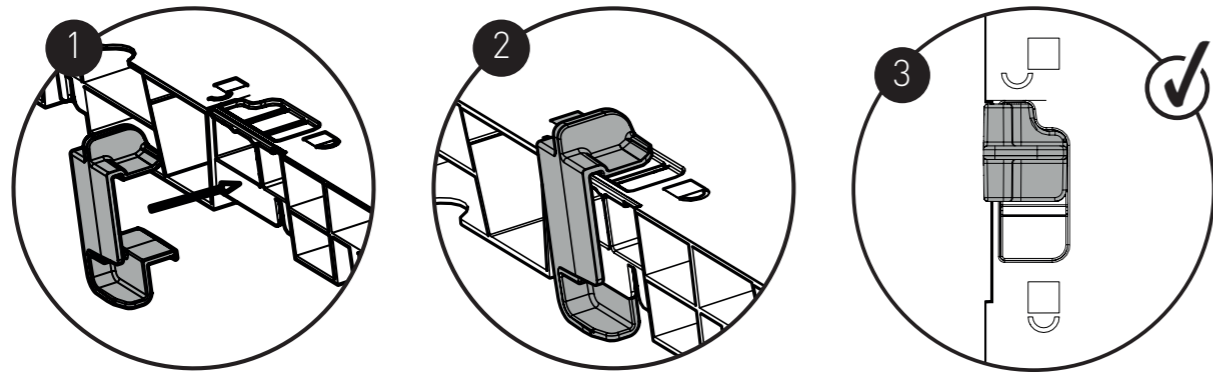

4x 

14

15

16

 4x (4,5x25 mm)

- To fix the handle to the door, insert the screws at the places marked "R" or "T"
- 손잡이를 문에 고정시키기 위해 나사를 "R" 또는 "T"로 표시된 곳에 넣어 조여주십시오.

x4

x4

x4

Fasten the cupboard to the wall (screws and anchors not included).

바닥이 고르지 않은 경우 제품 다리에 달린 나사를 조절하여 수평을 맞추십시오.

After assembly is completed there may be extra small parts, you may dispose of these as they are not needed