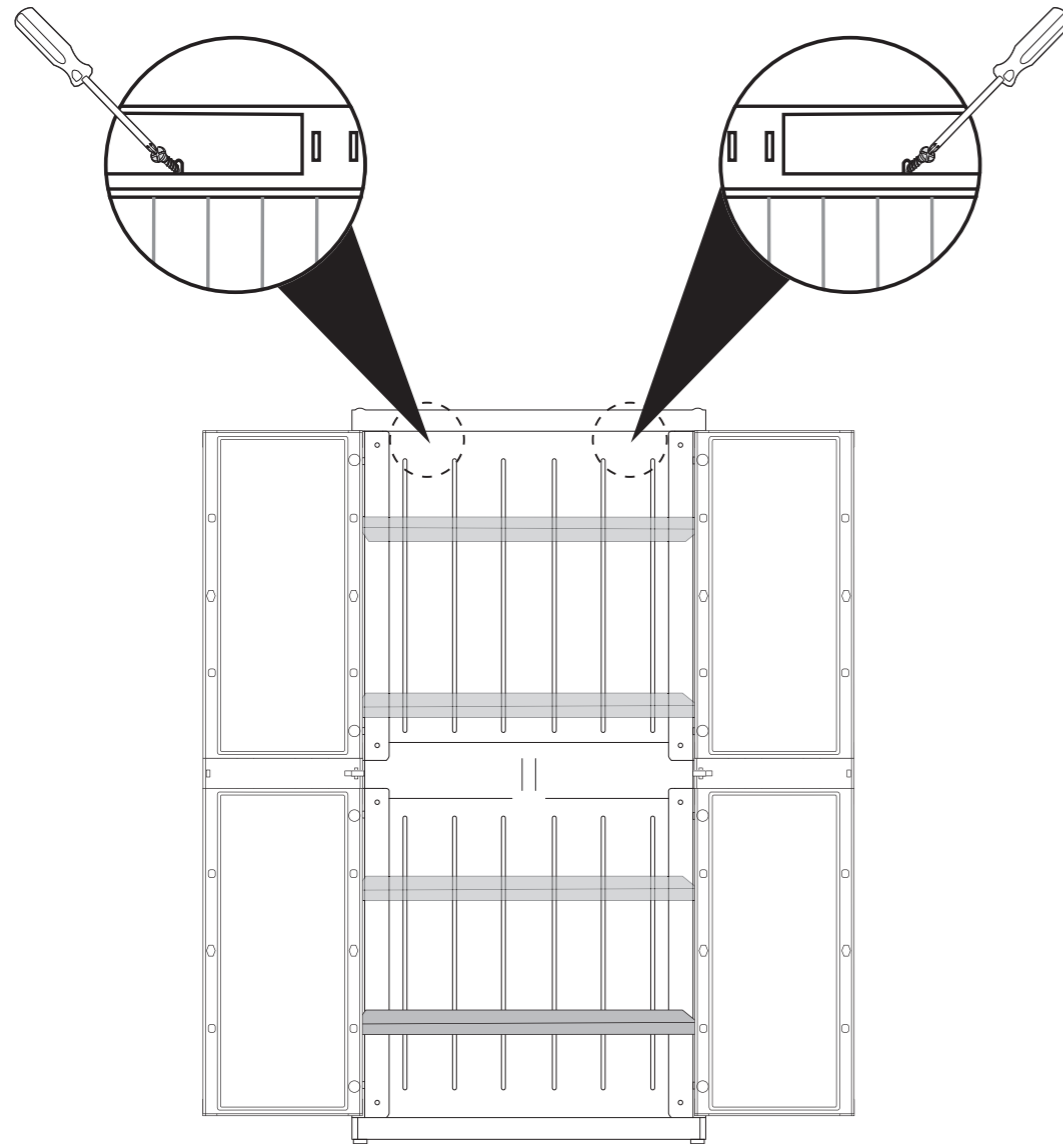

4x 

14

15

16

 4x (4,5x25 mm)

- To fix the handle to the door, insert the screws at the places marked "R" or "T"
- 손잡이를 문에 고정시키기 위해 나사를 "R" 또는 "T"로 표시된 곳에 넣어 조여주십시오.

x4

x4

x4

Fasten the cupboard to the wall (screws and anchors not included).

바닥이 고르지 않은 경우 제품 다리에 달린 나사를 조절하여 수평을 맞추십시오.

After assembly is completed there may be extra small parts, you may dispose of these as they are not needed