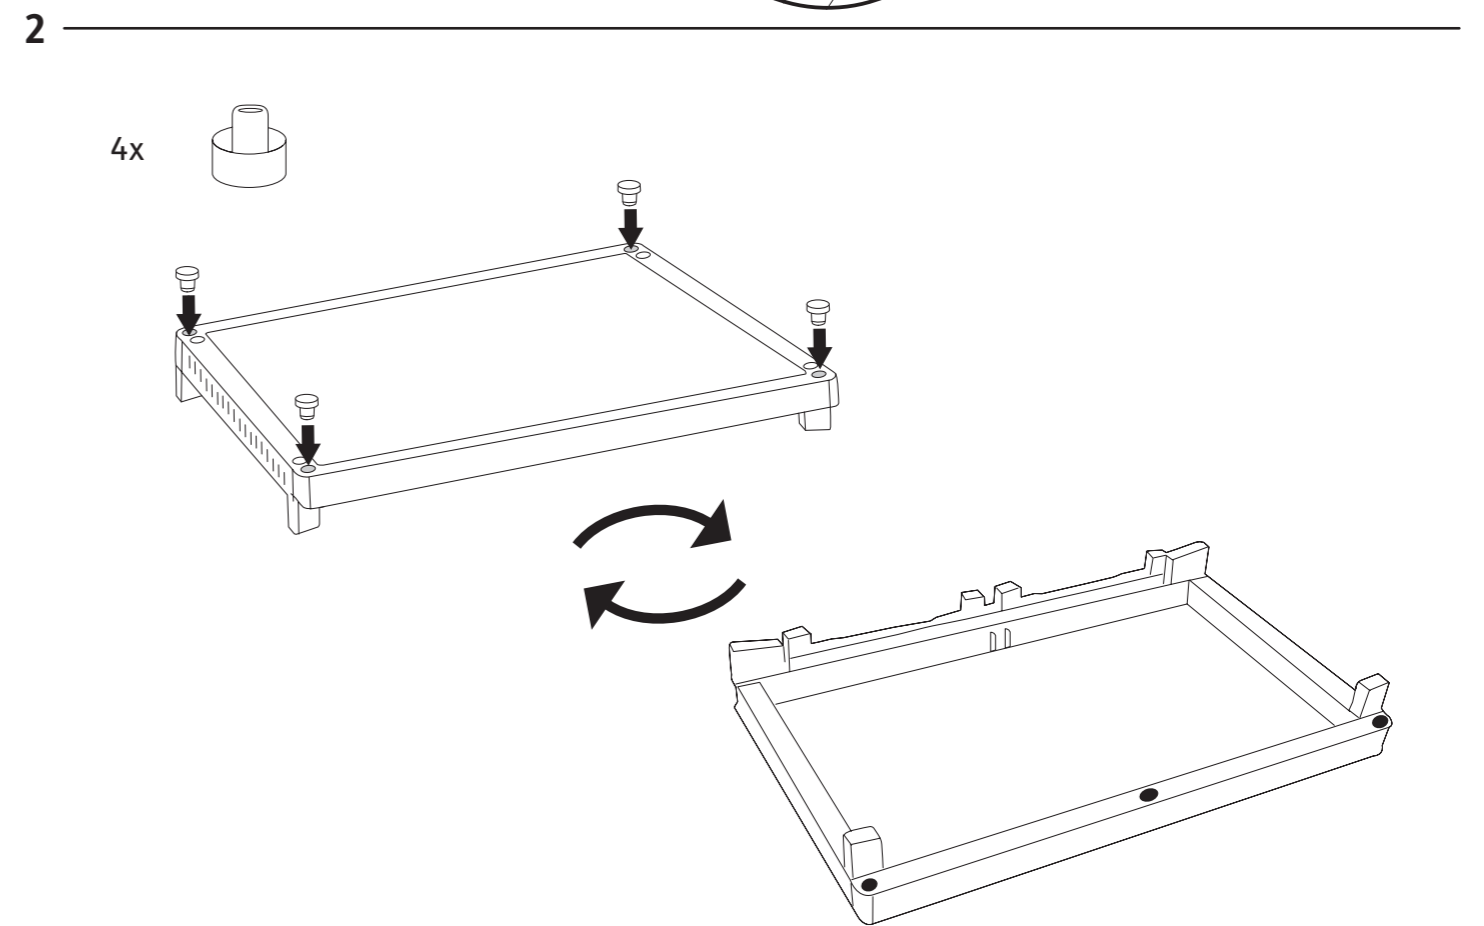

# DETROIT - XL TALL

Assembly instructions | 조립설명서

Item number: 17210844

고객센터

TEL : 031-767-2492 FAX : 031-717-2492

문의가능 시간 : 평일 10:00am - 05:00pm (주말 및 공휴일 휴무)

[www.keter.com](http://www.keter.com)

 <p>2x XBT</p>		 <p>4x XCS</p>	 <p>4x XCD</p>	<p>4x</p> 
 <p>4x XPL</p>	 <p>4x XB</p>	 <p>2x XGPL</p>	 <p>2x XGB</p>	<p>4x</p>  <p>4x [4,5x25mm]</p>
 <p>4x DSU4</p>	 <p>2x XCDD/XCLD</p>	<p>1x</p> 	<p>2x</p> 	<p>2x</p> 
 <p>4x XRA</p>	 <p>2x XCDS/XCLS</p>			

4x 

14

15

16

 4x (4,5x25 mm)

- To fix the handle to the door, insert the screws at the places marked "R" or "T"
- 손잡이를 문에 고정시키기 위해 나사를 "R" 또는 "T"로 표시된 곳에 넣어 조여주십시오.

x4

x4