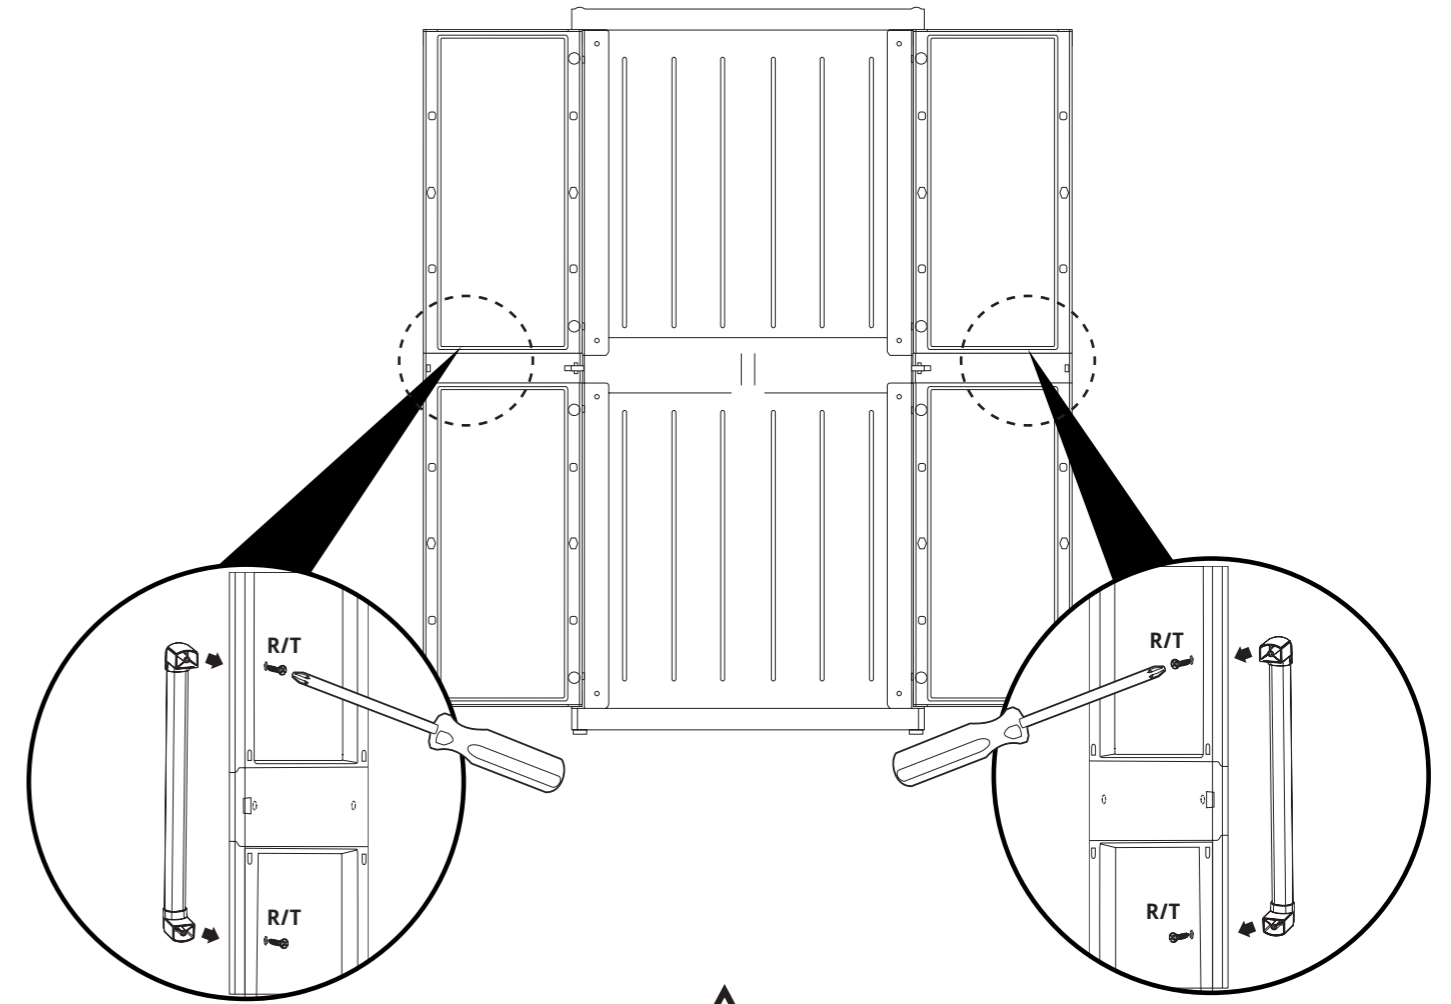

4x 

14

15

16

 4x (4,5x25 mm)

- To fix the handle to the door, insert the screws at the places marked "R" or "T"
- 손잡이를 문에 고정시키기 위해 나사를 "R" 또는 "T"로 표시된 곳에 넣어 조여주십시오.

x4

x4

x4

Fasten the cupboard to the wall (screws and anchors not included).

바닥이 고르지 않은 경우 제품 다리에 달린 나사를 조절하여 수평을 맞추십시오.

After assembly is completed there may be extra small parts, you may dispose of these as they are not needed