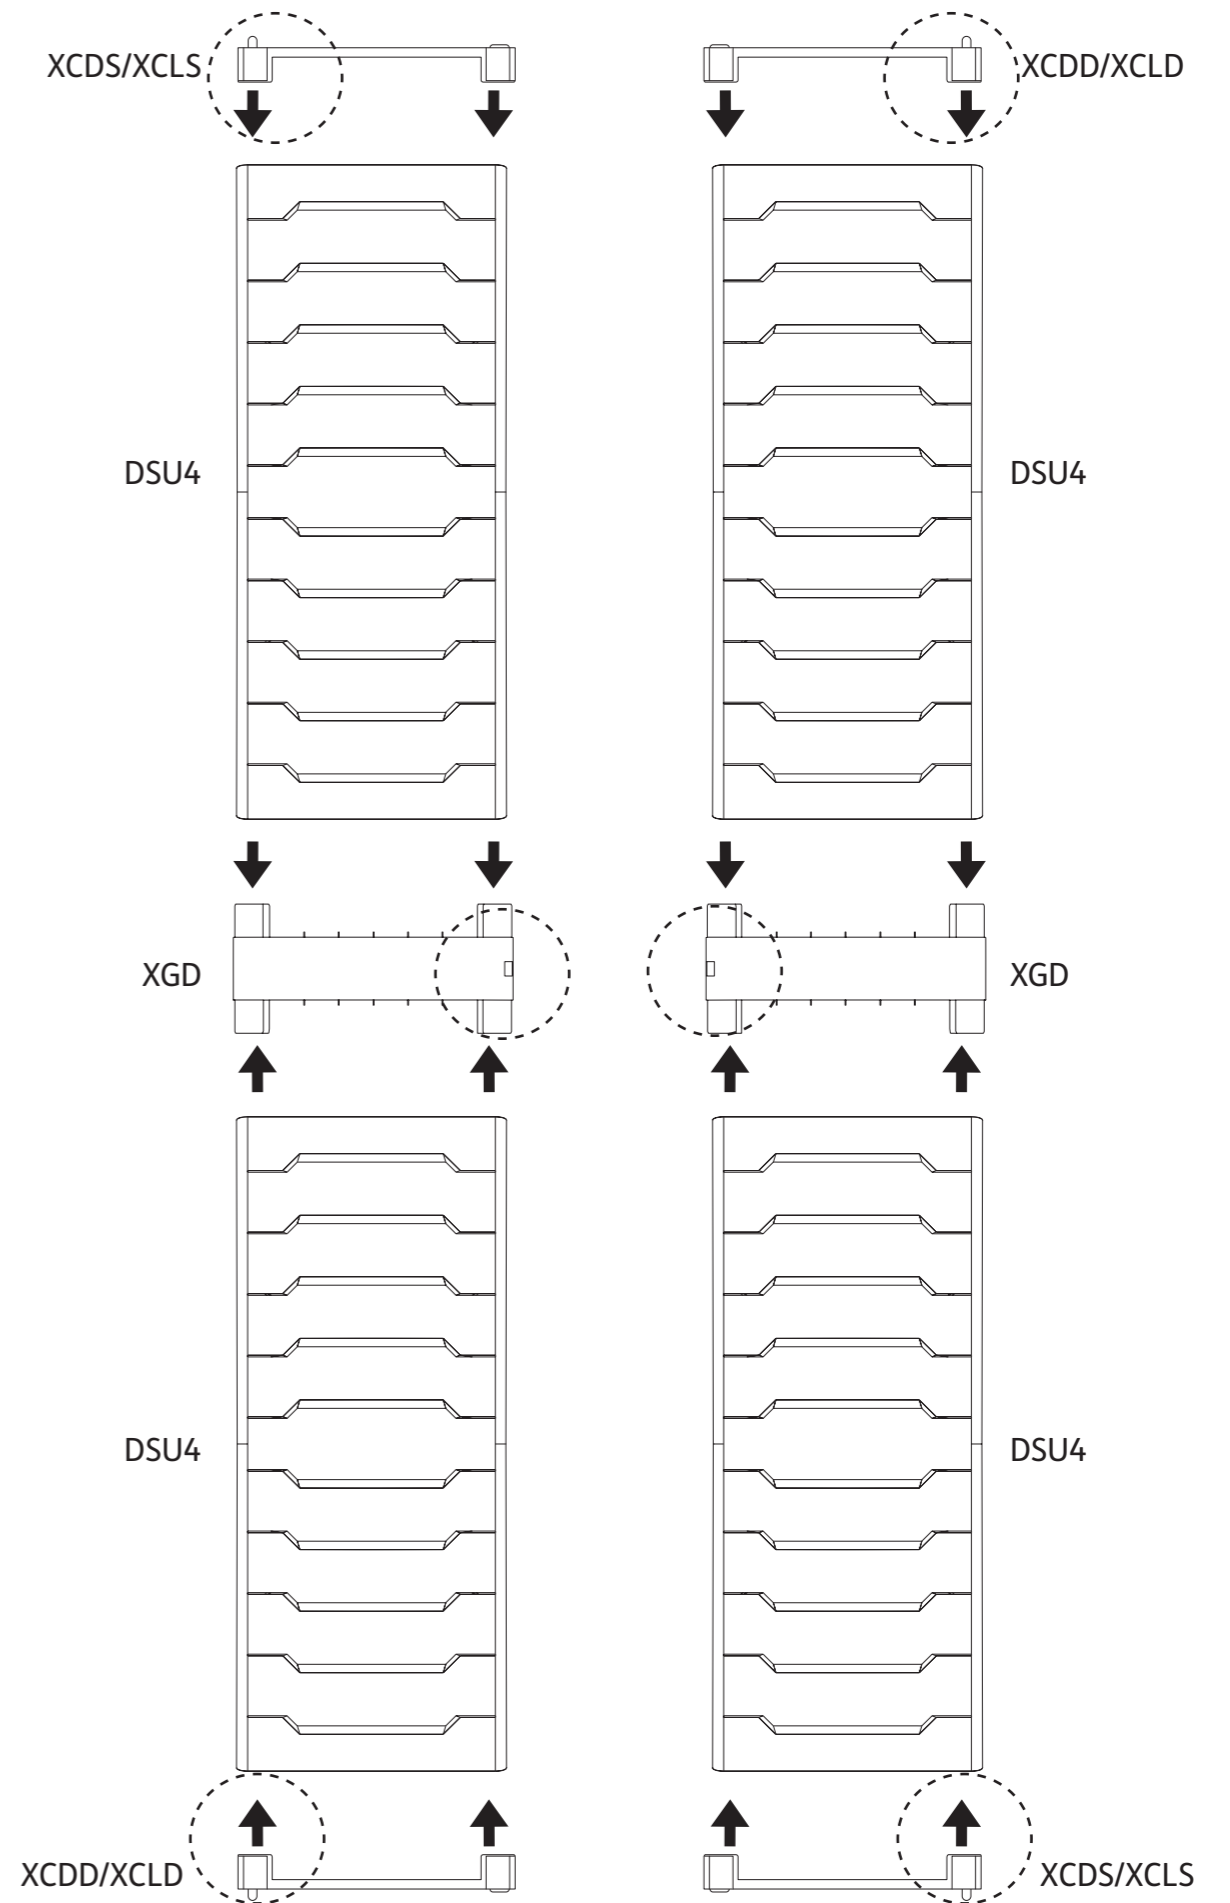

# DETROIT - XL TALL

Assembly instructions | 조립설명서

Item number: 17210844

고객센터

TEL : 031-767-2492 FAX : 031-717-2492

문의가능 시간 : 평일 10:00am - 05:00pm (주말 및 공휴일 휴무)

[www.keter.com](http://www.keter.com)

 <p>2x XBT</p>		 <p>4x XCS</p>	 <p>4x XCD</p>	<p>4x</p> 
 <p>4x XPL</p>	 <p>4x XB</p>	 <p>2x XGPL</p>	 <p>2x XGB</p>	<p>4x</p>  <p>4x [4,5x25mm]</p>
 <p>4x DSU4</p>	 <p>2x XCDD/XCLD</p>	<p>1x</p> 	<p>2x</p> 	<p>2x</p> 
 <p>4x XRA</p>	 <p>2x XCDS/XCLS</p>			

3

5

4

6

10

12

11

13

4x 

14

15

16

 4x (4,5x25 mm)

- To fix the handle to the door, insert the screws at the places marked "R" or "T"
- 손잡이를 문에 고정시키기 위해 나사를 "R" 또는 "T"로 표시된 곳에 넣어 조여주십시오.

x4

x4