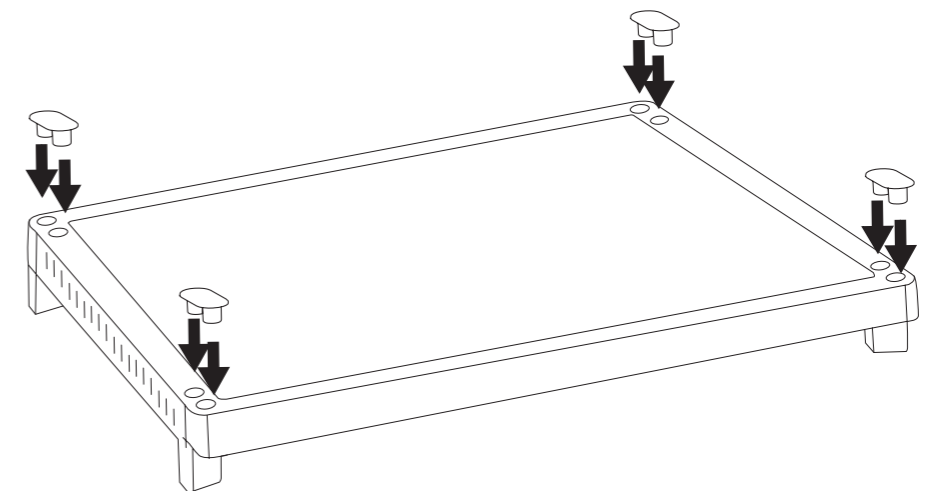

4x 

14

15

16

 4x (4,5x25 mm)

- To fix the handle to the door, insert the screws at the places marked "R" or "T"
- 손잡이를 문에 고정시키기 위해 나사를 "R" 또는 "T"로 표시된 곳에 넣어 조여주십시오.

x4

x4

x4

Fasten the cupboard to the wall (screws and anchors not included).

바닥이 고르지 않은 경우 제품 다리에 달린 나사를 조절하여 수평을 맞추십시오.

After assembly is completed there may be extra small parts, you may dispose of these as they are not needed