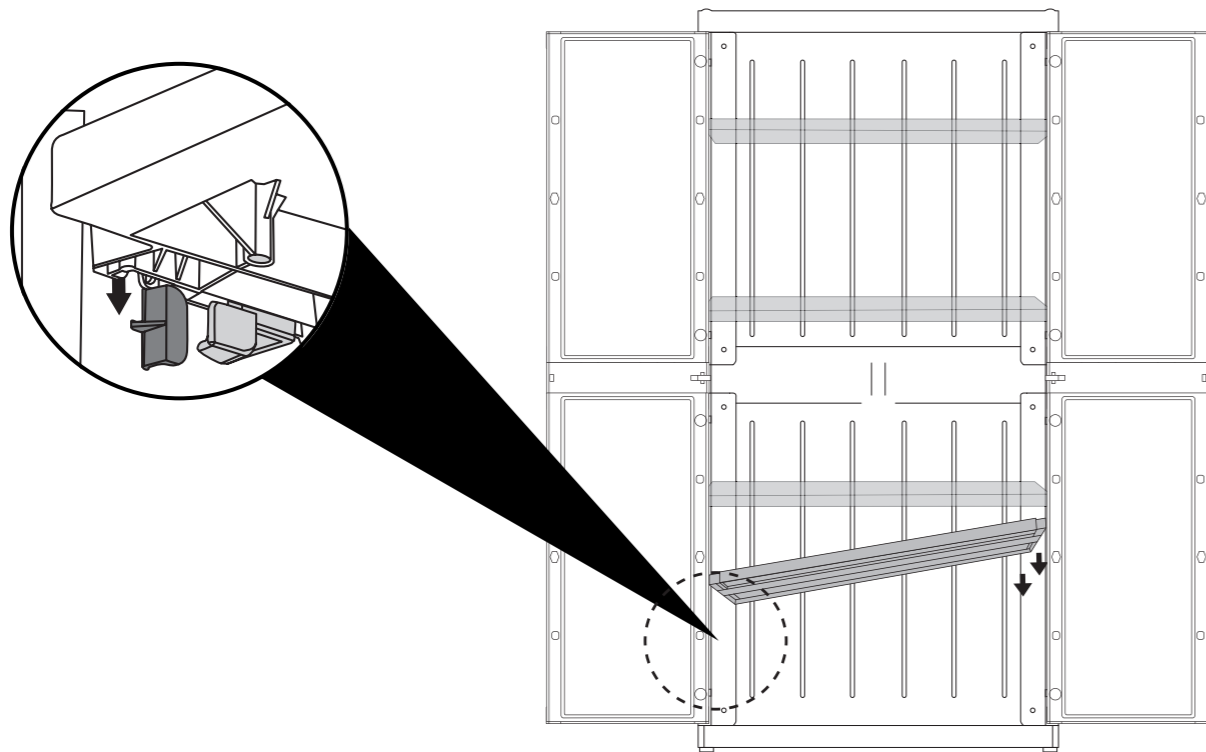

4x 

14

15

16

 4x (4,5x25 mm)

- To fix the handle to the door, insert the screws at the places marked "R" or "T"
- 손잡이를 문에 고정시키기 위해 나사를 "R" 또는 "T"로 표시된 곳에 넣어 조여주십시오.

x4

x4

x4

Fasten the cupboard to the wall (screws and anchors not included).

바닥이 고르지 않은 경우 제품 다리에 달린 나사를 조절하여 수평을 맞추십시오.

After assembly is completed there may be extra small parts, you may dispose of these as they are not needed