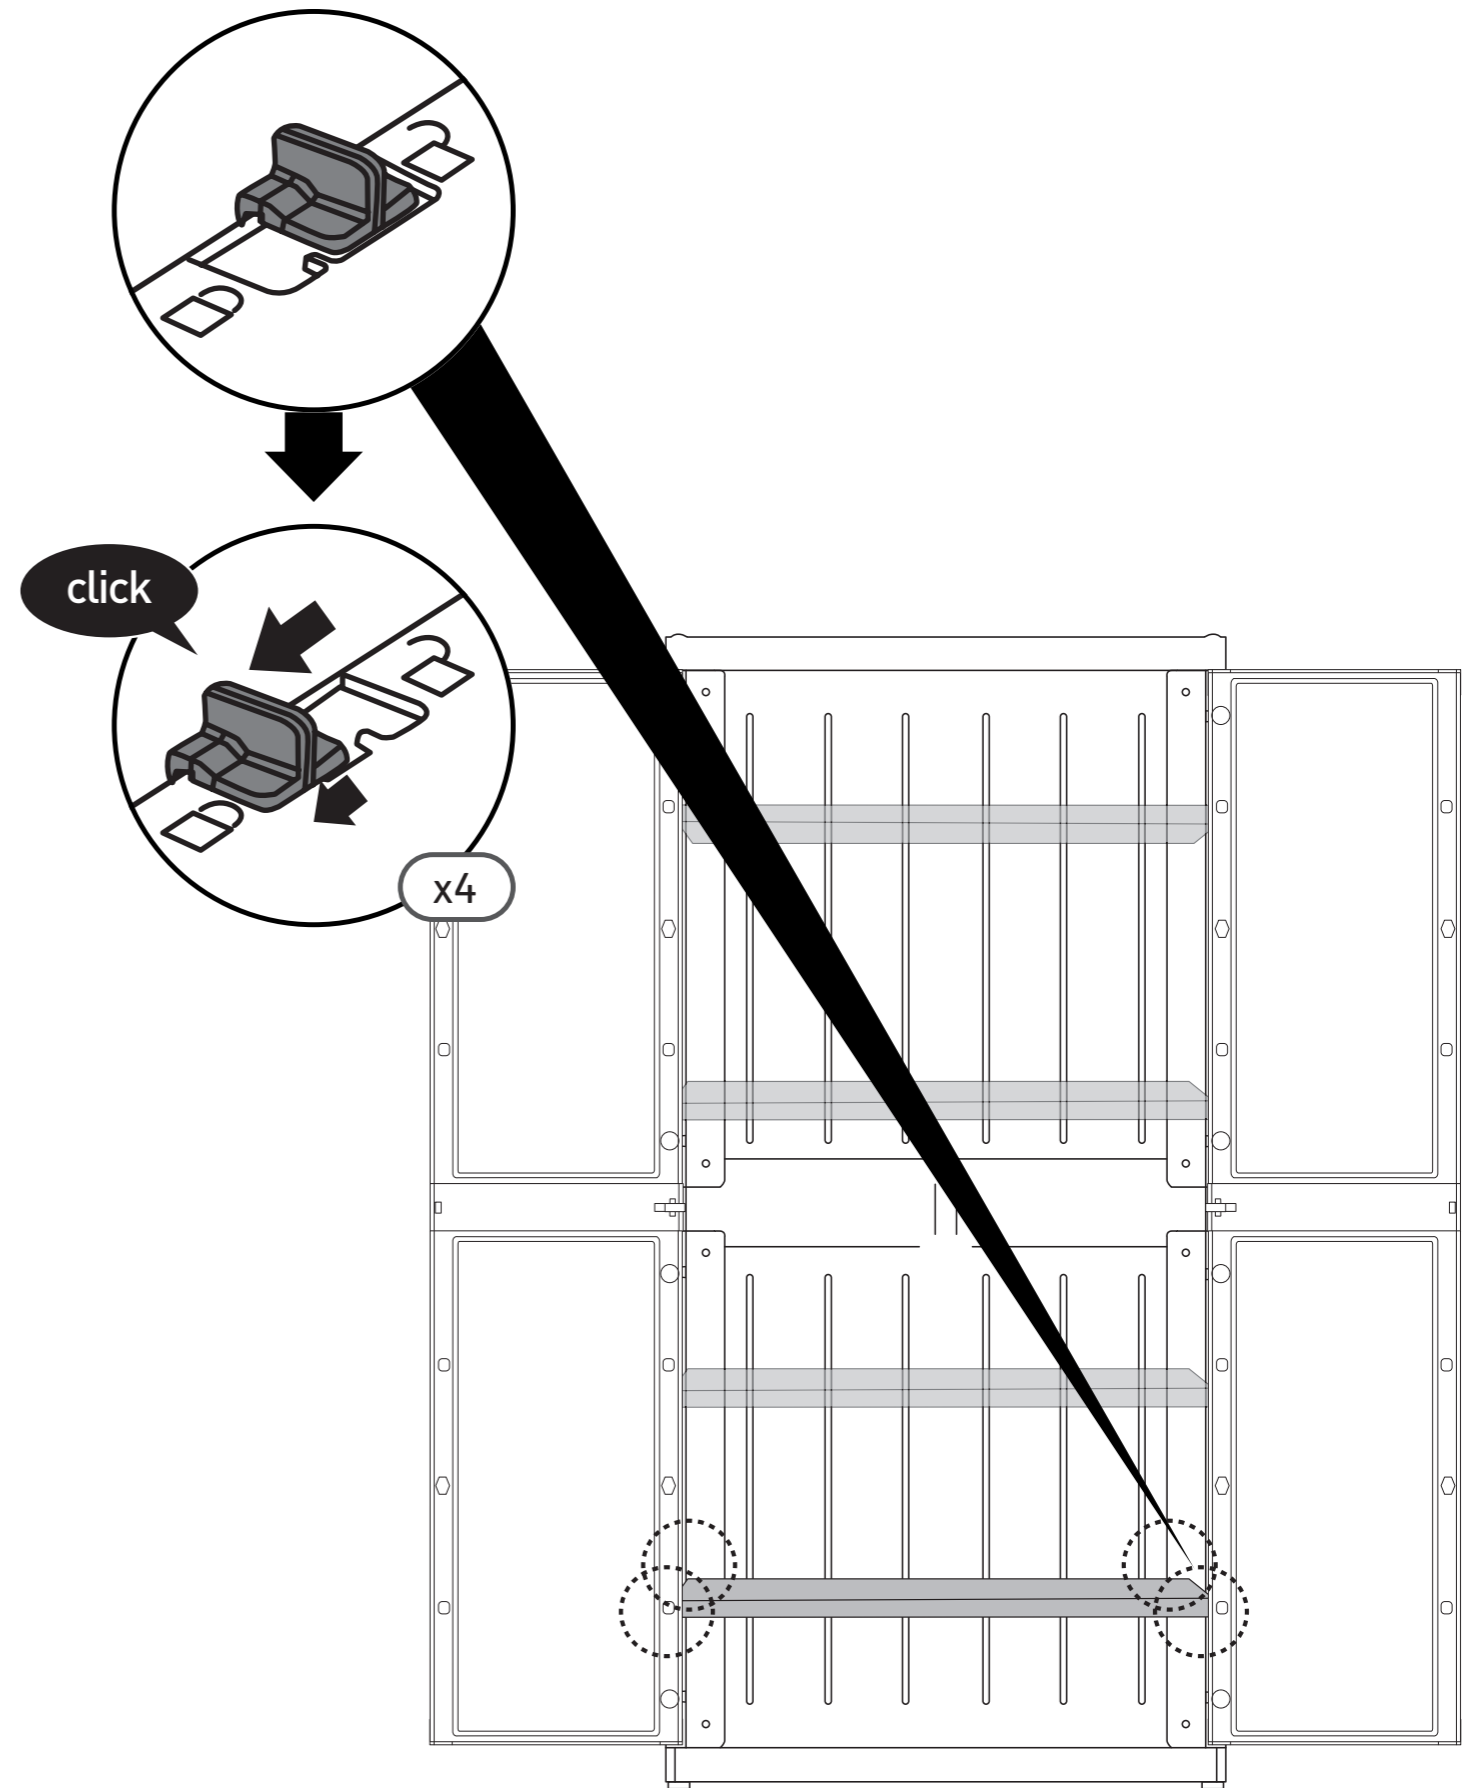

4x 

14

15

16

 4x (4,5x25 mm)

- To fix the handle to the door, insert the screws at the places marked "R" or "T"
- 손잡이를 문에 고정시키기 위해 나사를 "R" 또는 "T"로 표시된 곳에 넣어 조여주십시오.

x4

x4

x4

Fasten the cupboard to the wall (screws and anchors not included).

바닥이 고르지 않은 경우 제품 다리에 달린 나사를 조절하여 수평을 맞추십시오.

After assembly is completed there may be extra small parts, you may dispose of these as they are not needed