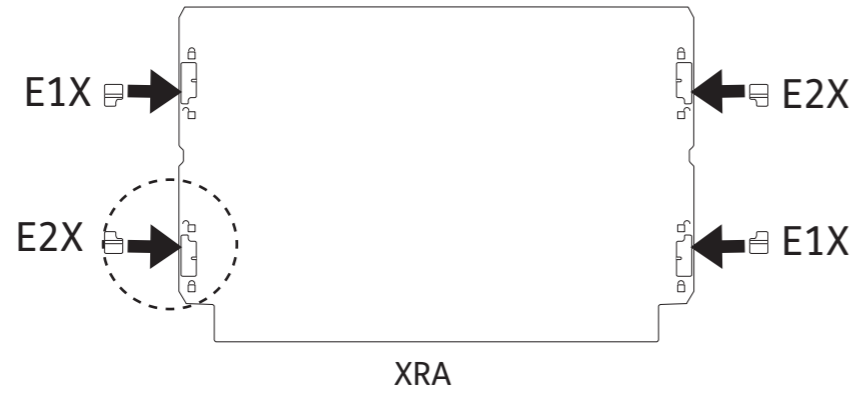

4x 

14

15

16

 4x (4,5x25 mm)

- To fix the handle to the door, insert the screws at the places marked "R" or "T"
- 손잡이를 문에 고정시키기 위해 나사를 "R" 또는 "T"로 표시된 곳에 넣어 조여주십시오.

x4

x4

x4

Fasten the cupboard to the wall (screws and anchors not included).

바닥이 고르지 않은 경우 제품 다리에 달린 나사를 조절하여 수평을 맞추십시오.

After assembly is completed there may be extra small parts, you may dispose of these as they are not needed