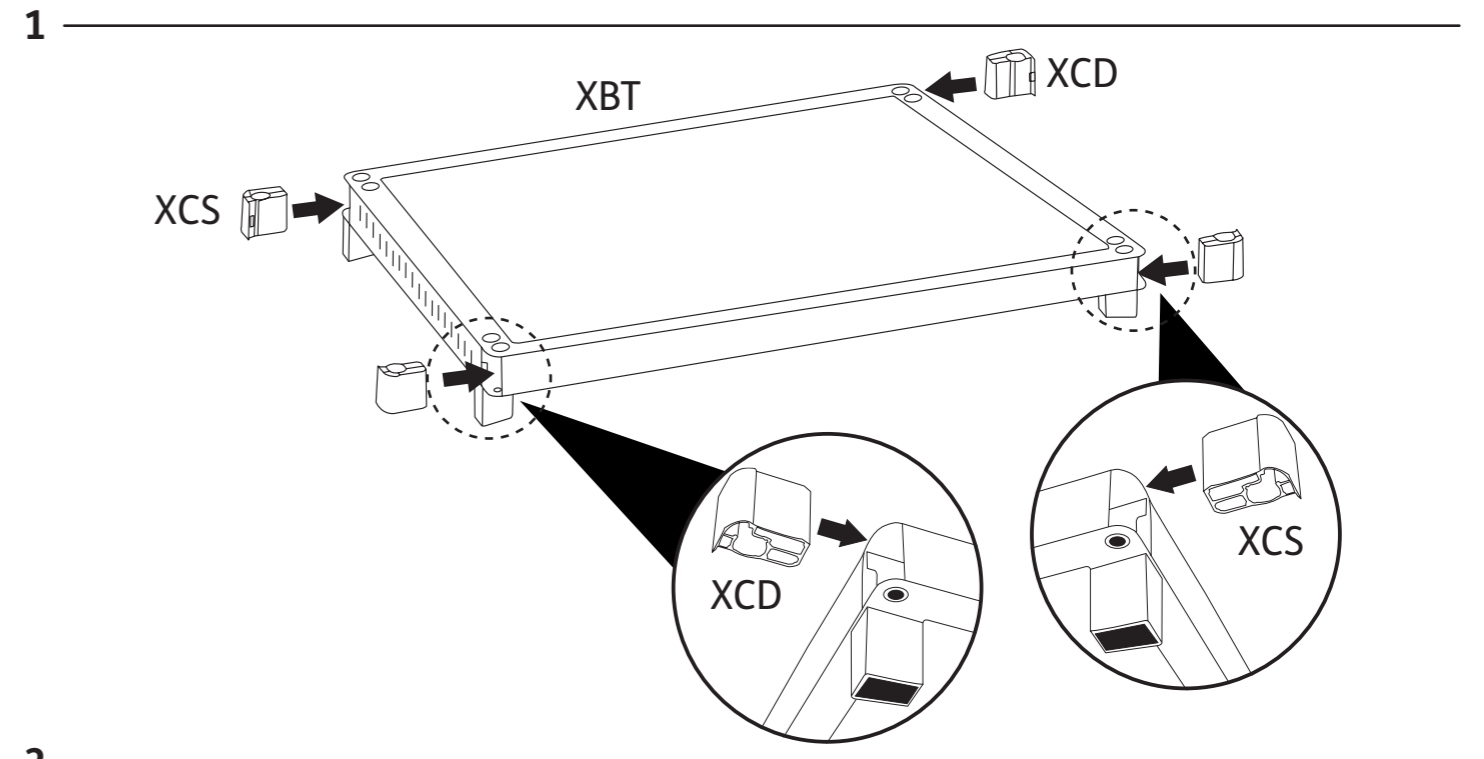

# DETROIT - XL TALL

Assembly instructions | 조립설명서

Item number: 17210844

고객센터

TEL : 031-767-2492 FAX : 031-717-2492

문의가능 시간 : 평일 10:00am - 05:00pm (주말 및 공휴일 휴무)

[www.keter.com](http://www.keter.com)

 <p>2x XBT</p>		 <p>4x XCS</p>	 <p>4x XCD</p>	<p>4x</p> 
 <p>4x XPL</p>	 <p>4x XB</p>	 <p>2x XGPL</p>	 <p>2x XGB</p>	<p>4x</p>  <p>4x [4,5x25mm]</p>
 <p>4x DSU4</p>	 <p>2x XCDD/XCLD</p>	<p>1x</p> 	<p>2x</p> 	<p>2x</p> 
 <p>4x XRA</p>	 <p>2x XCDS/XCLS</p>			

4x 

14

15

16

 4x (4,5x25 mm)

- To fix the handle to the door, insert the screws at the places marked "R" or "T"
- 손잡이를 문에 고정시키기 위해 나사를 "R" 또는 "T"로 표시된 곳에 넣어 조여주십시오.

x4

x4