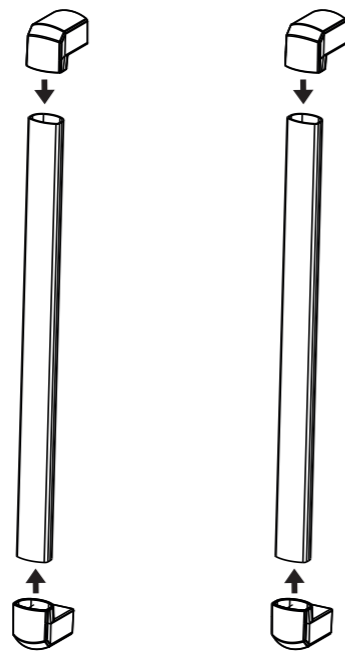

# DETROIT - XL TALL

Assembly instructions | 조립설명서

Item number: 17210844

고객센터

TEL : 031-767-2492 FAX : 031-717-2492

문의가능 시간 : 평일 10:00am - 05:00pm (주말 및 공휴일 휴무)

[www.keter.com](http://www.keter.com)

 <p>2x XBT</p>		 <p>4x XCS</p>	 <p>4x XCD</p>	<p>4x</p> 
 <p>4x XPL</p>	 <p>4x XB</p>	 <p>2x XGPL</p>	 <p>2x XGB</p>	<p>4x</p>  <p>4x [4,5x25mm]</p>
 <p>4x DSU4</p>	 <p>2x XCDD/XCLD</p>	<p>1x</p> 	<p>2x</p> 	<p>2x</p> 
 <p>4x XRA</p>	 <p>2x XCDS/XCLS</p>			

4x 

14

15

16

 4x (4,5x25 mm)

- To fix the handle to the door, insert the screws at the places marked "R" or "T"
- 손잡이를 문에 고정시키기 위해 나사를 "R" 또는 "T"로 표시된 곳에 넣어 조여주십시오.

x4

x4