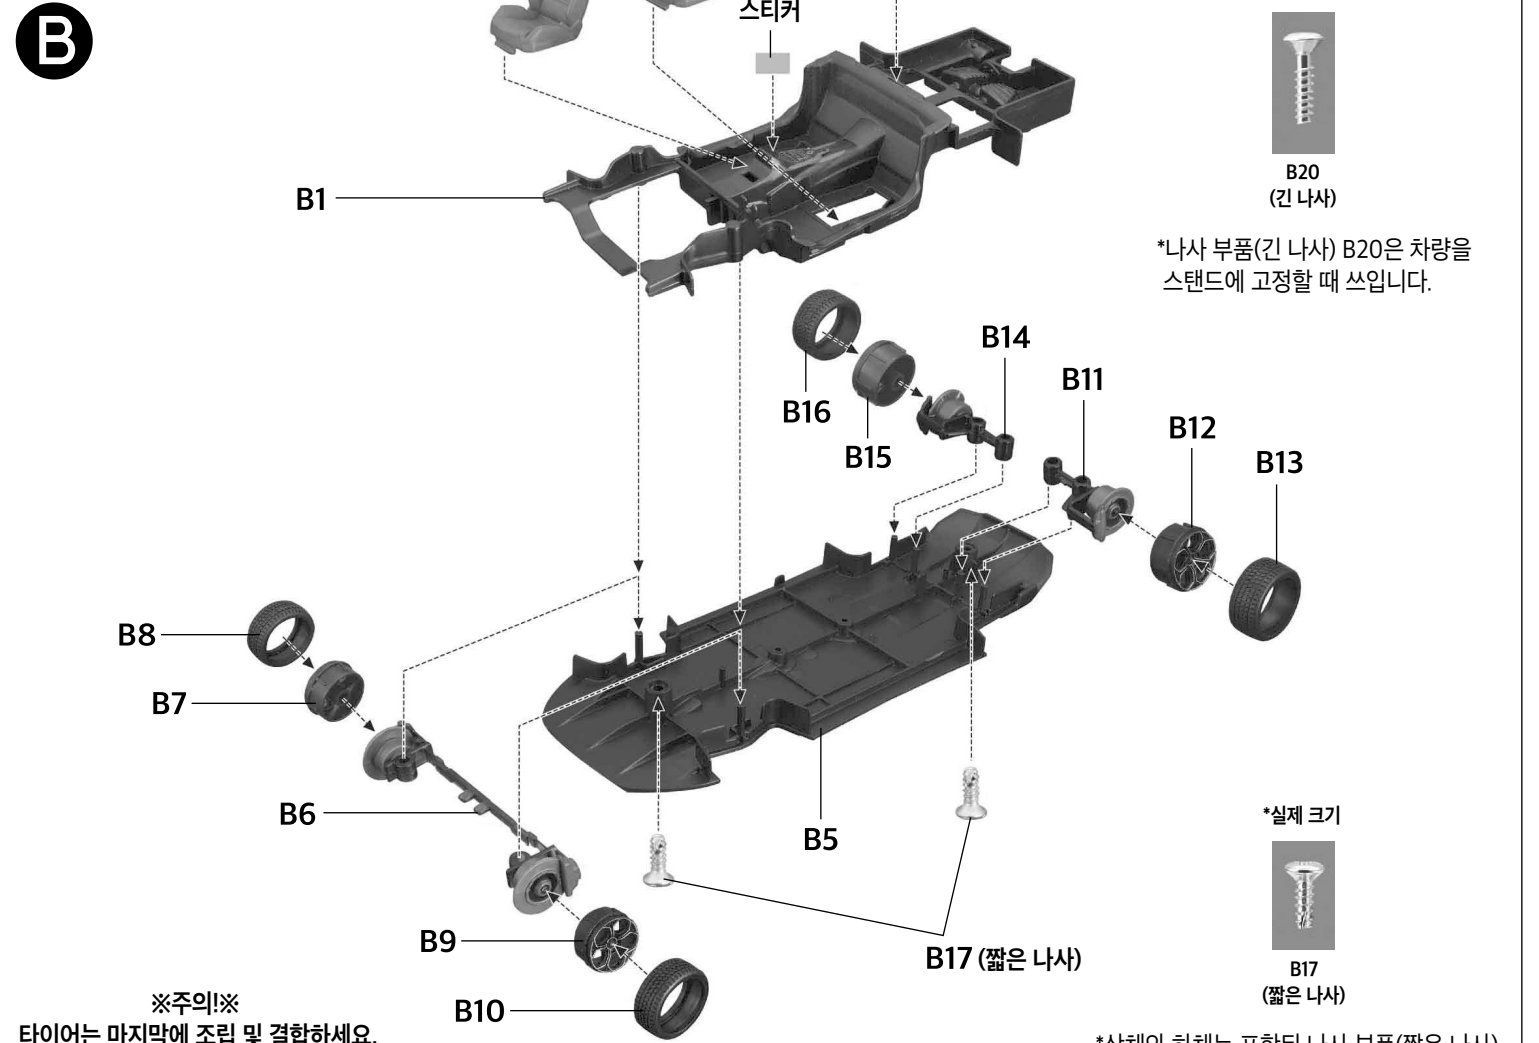

본 제품 구입 후 소비자 과실이 아닌 제품 자체의 결함, 하자 등 피해 발생 시 신품 교환 및 A/S를 통하여 보상해 드립니다.
●홈페이지 및 A/S 접수: www.academy.co.kr/ 1588-2406 ●단체 구매 문의: 학교, 단체, 교육용, 캠프용

ACADEMY 아카데미과학
HOBBY MODEL KITS ACADEMY PLASTIC MODEL CO., LTD

Copyright 2023 Academy Plastic Model Co., Ltd.