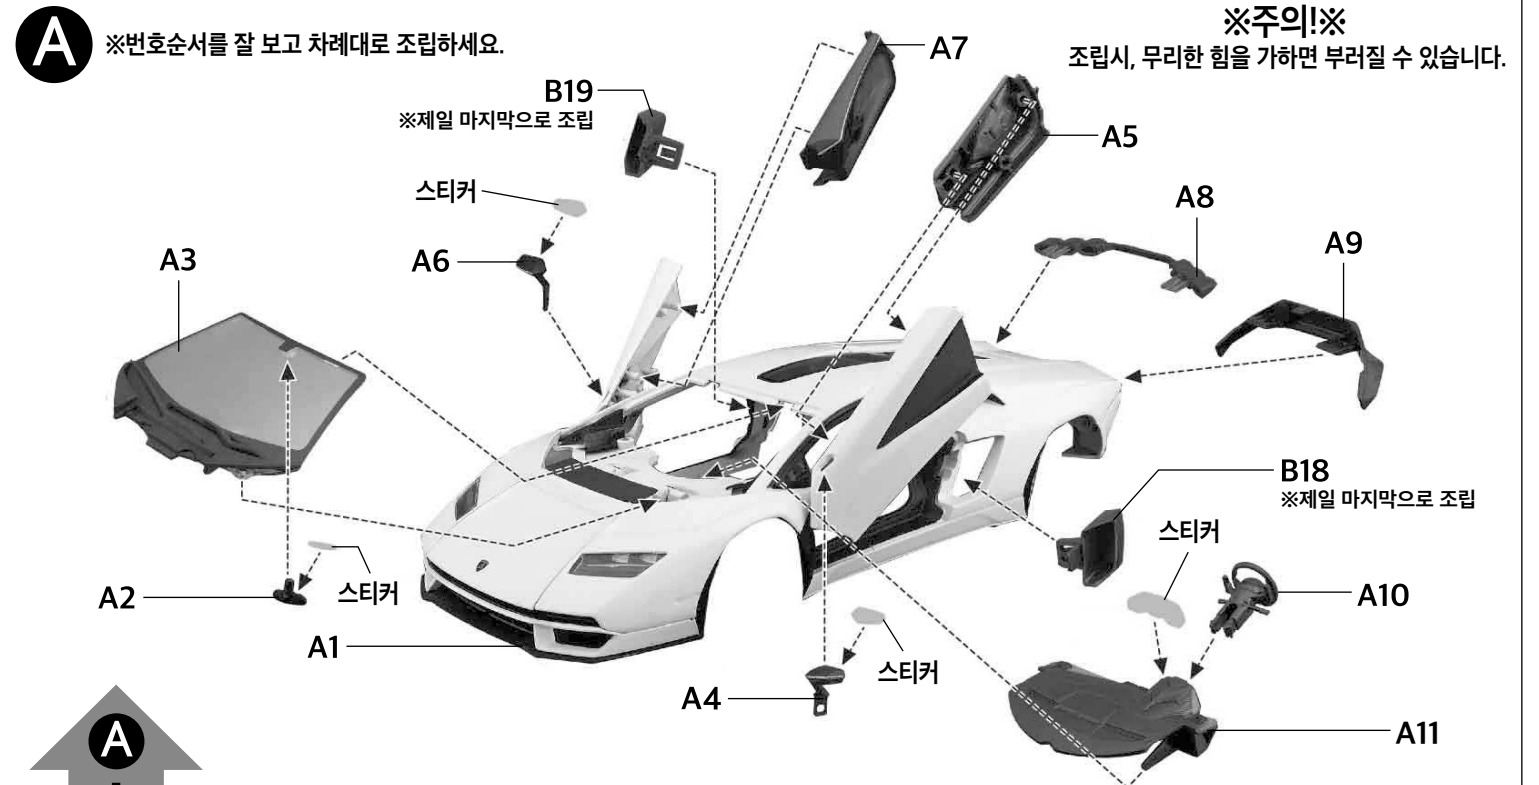

본 제품 구입 후 소비자 과실이 아닌 제품 자체의 결함, 하자 등 피해 발생 시 신품 교환 및 A/S를 통하여 보상해 드립니다.
●홈페이지 및 A/S 접수: www.academy.co.kr/ 1588-2406 ●단체 구매 문의: 학교, 단체, 교육용, 캠프용

ACADEMY 아카데미과학
HOBBY MODEL KITS ACADEMY PLASTIC MODEL CO., LTD

Copyright 2023 Academy Plastic Model Co., Ltd.