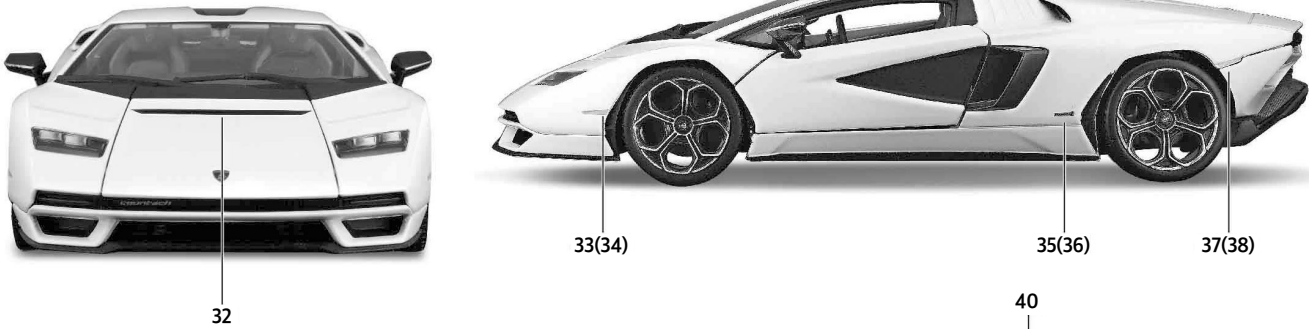

●전사지 및 스티커 붙이기 * ( )는 반대편 번호입니다.

1. **전사지 사용법**
1. 해당번호의 전사지를 약간 여유있게 잘라주세요.
  2. 잘라낸 전사지를 15~30초간 물에 담궈주세요.
  3. 부착하고자 하는 위치에 놓고, 전사지를 고정된 상태로 종이 부분을 조심히 잡아당겨 제거하고, 부착 부분에 밀착시켜주세요.
     ※주의! [스티커는 물에 넣지 마시고 바로 떼어 사용하세요.]

15143

▶XD프라(eXperience Diecast Plastic)시리즈

실제 자동차에 가까운 다이캐스팅 소재와 플라스틱 소재를 합쳐 제작된 축소모형으로 사용자분들에게 새로운 방식의 조립 경험을 주는 프라모델 제품입니다.

*본 제품은 May cheong group의 BBurago사와의 정식 제휴로 (주)아카데미과학에서 판매하는 제품입니다.