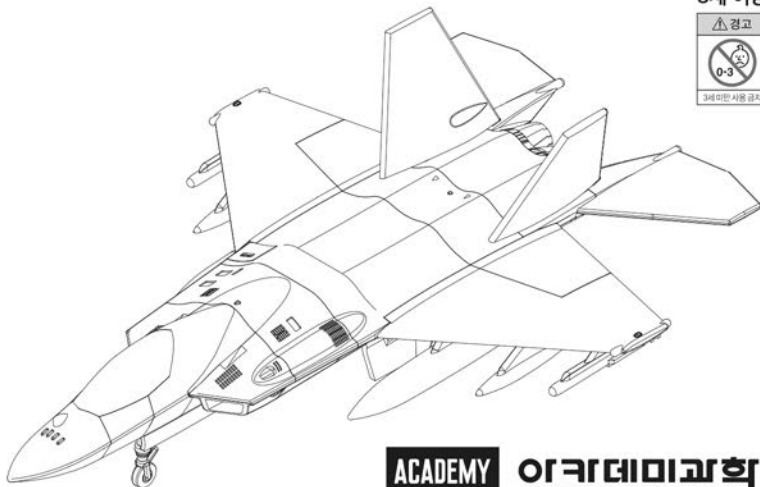

4D KIT는 디테일과 도색이
가미된 새로운 개념의
프라모델입니다.

KF-21 보라매

- 작은 부품으로 인한 질식 위험 -
3세 미만의 어린이에게는 부적합합니다.

본 제품을 조립하는 도중 작은 조각을 분실할 수 있습니다. 가급적 주변을 정리하신 후 조립해 주십시오. 분실하신 부품에 대해서는 A/S가 불가능함을 알려드립니다.

경고

3세 미만 사용금지

ACADEMY
HOBBY MODEL KITS

이카데미과학
ACADEMY PLASTIC MODEL CO., LTD
A/S 고객센터 대표 번호: 1588-2406

< 4D KIT 시리즈 KF-21 보라매 >

*박스의 완성된 모습만 보고 4D KIT를
맞춰보는 재미도 경험해보세요!

조립 설명서

우측 신축 조립 / 비행 형태 / 착륙 형태

노조 기어 신축 조립 / 비행 형태 / 착륙 형태

좌측 신축 조립 / 비행 형태 / 착륙 형태